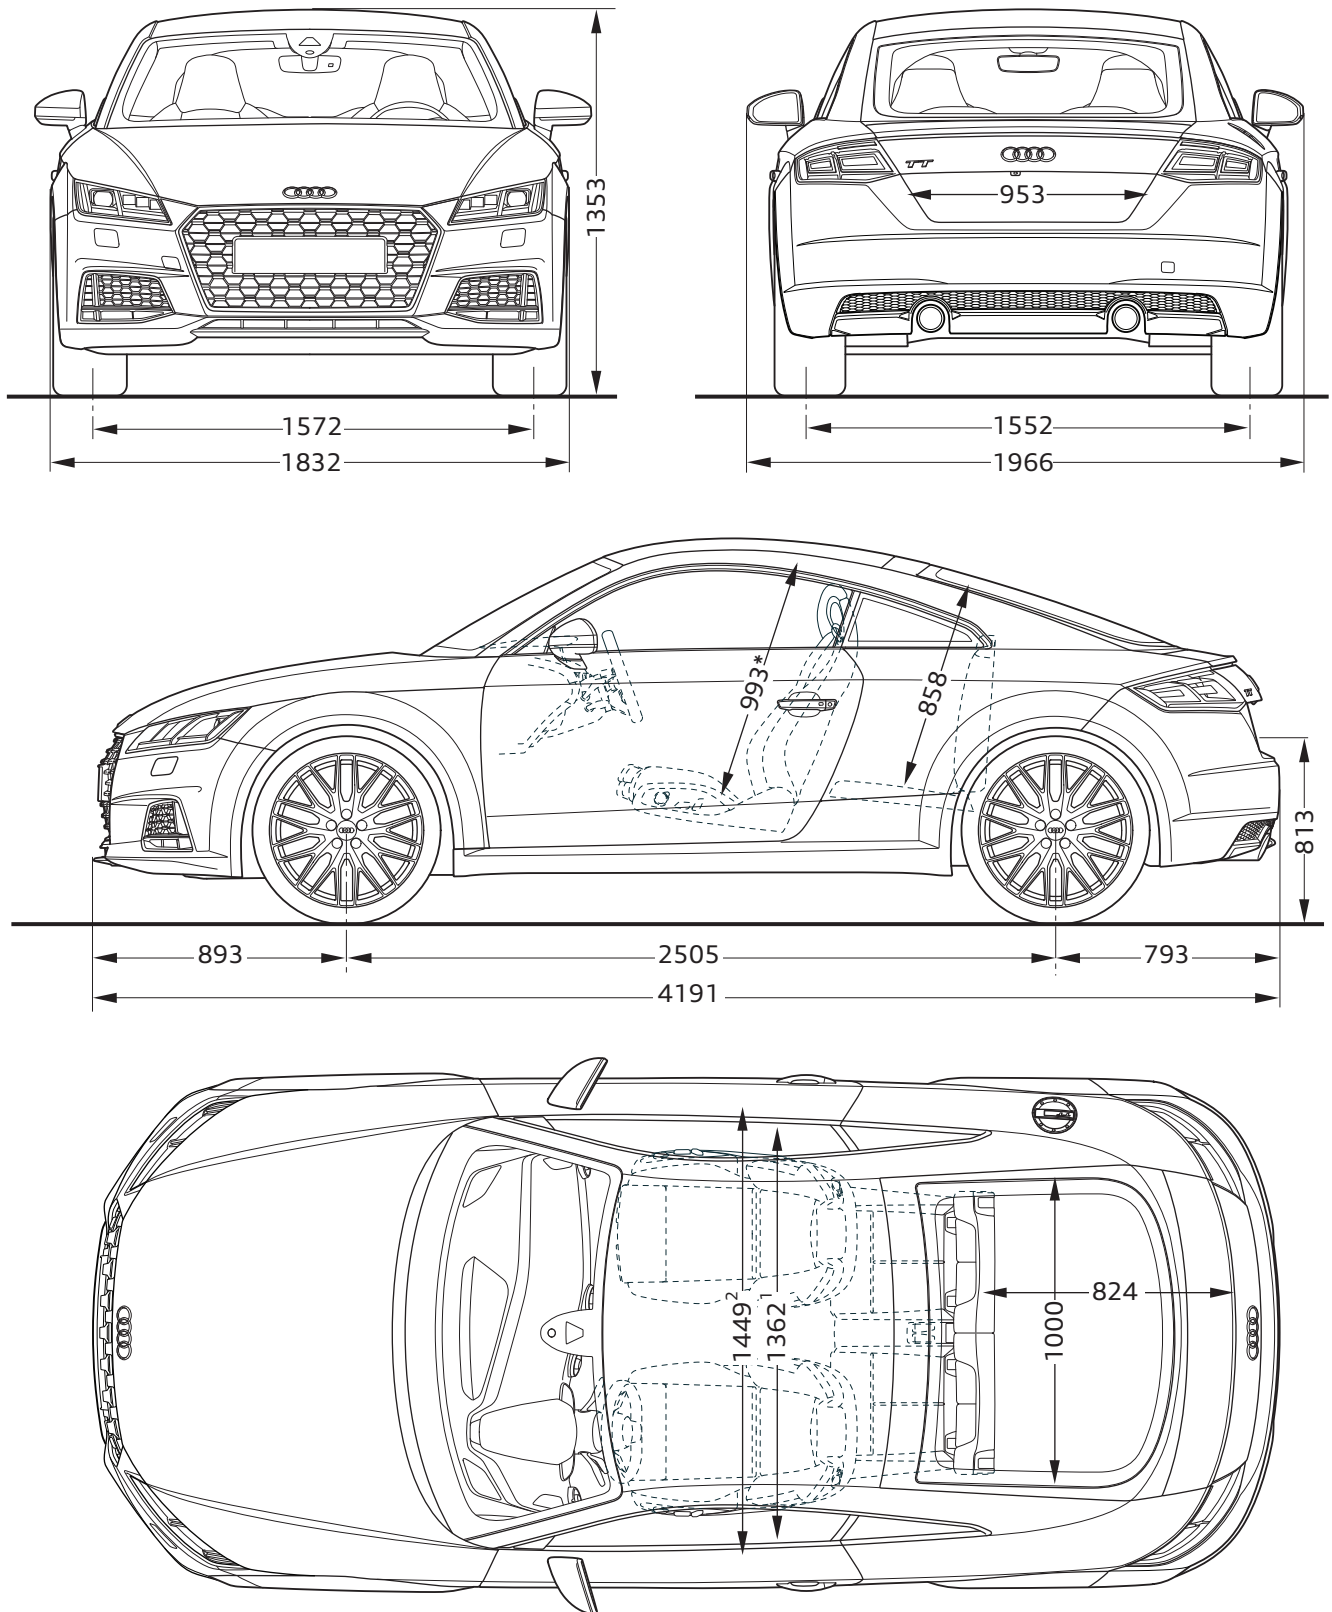

# Audi TT

Abmessungen  
Dimensions

03/18

<sup>1</sup> Breite Schulterraum / Shoulder width

<sup>2</sup> Breite Ellbogenraum / Elbow width

\* maximaler Kopfraum / Maximum headroom

Angaben in Millimeter / Dimensions in millimeters

Angabe der Abmessungen bei Fahrzeugleergewicht / Dimensions of vehicle unloaded