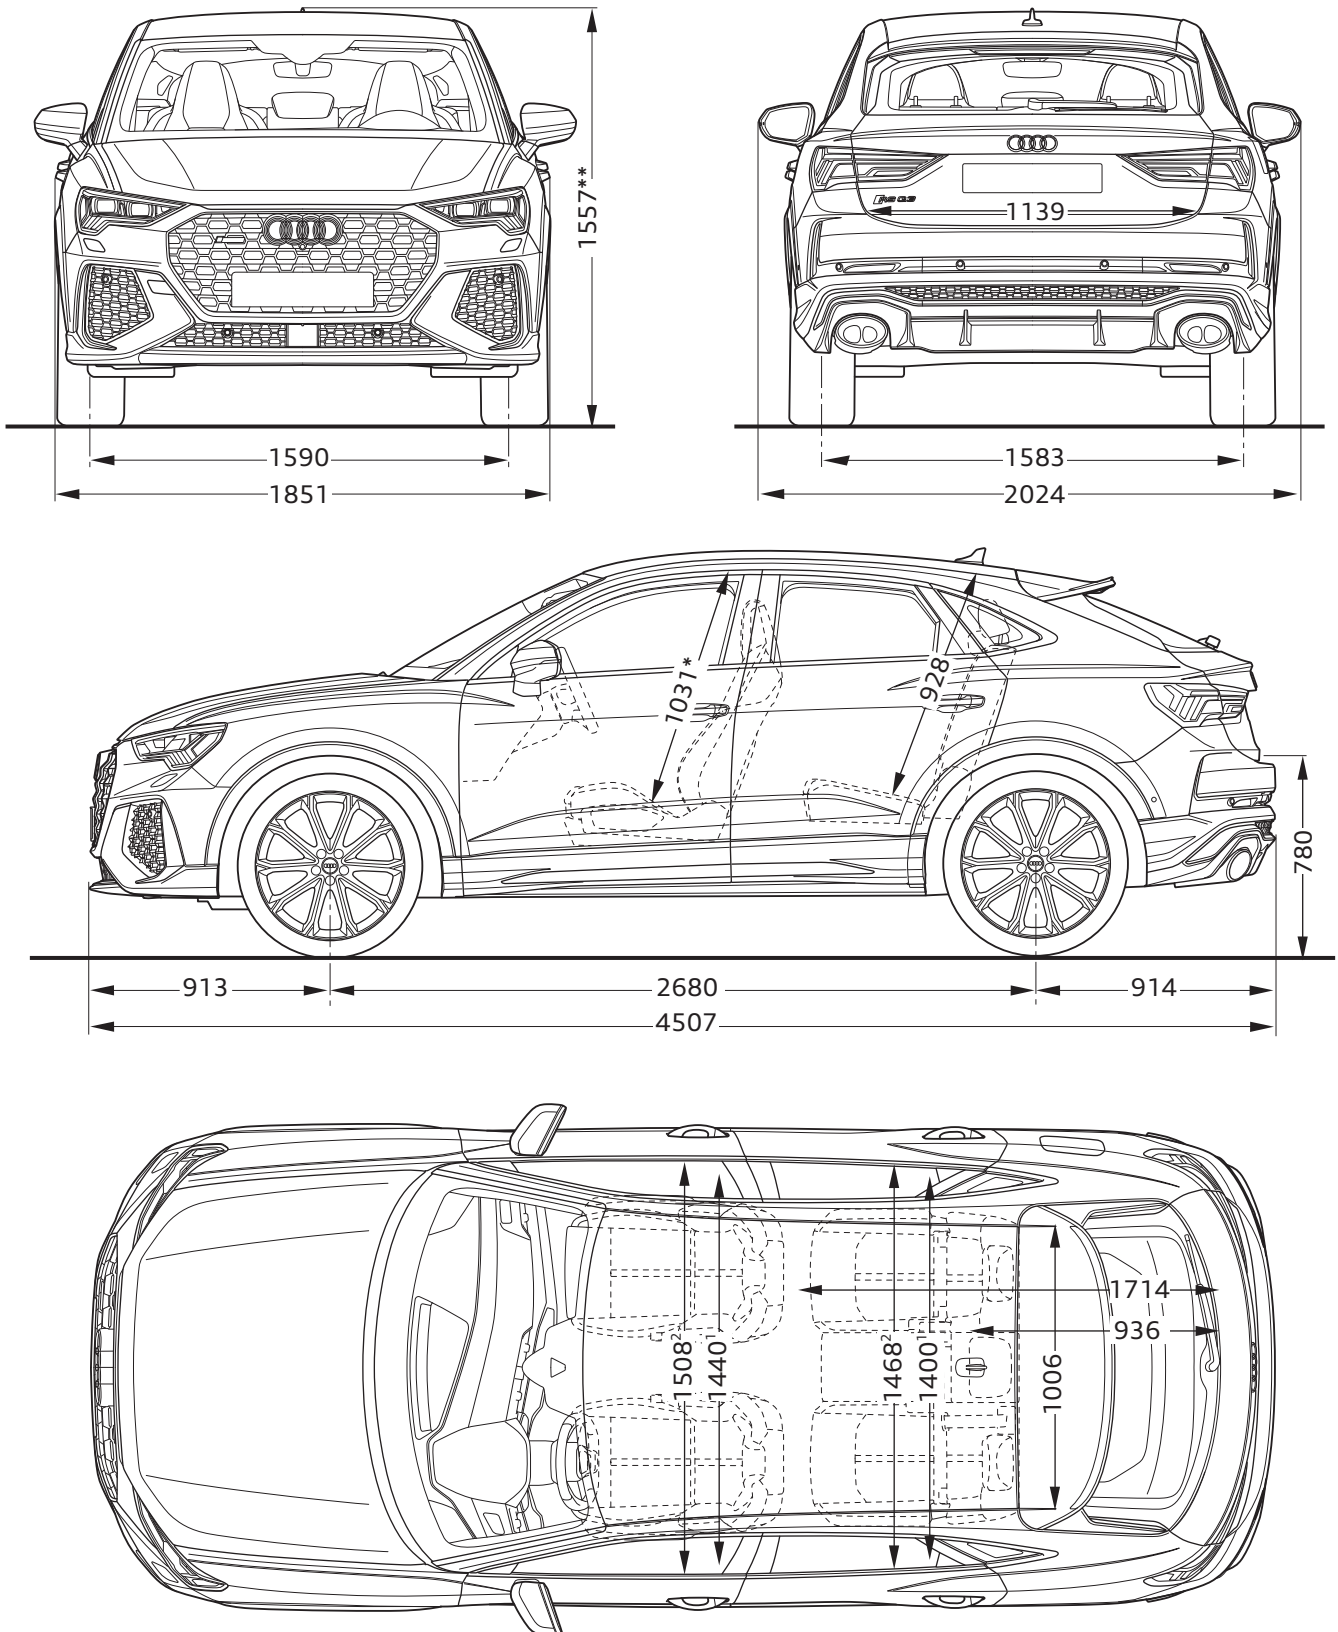

# Audi RS Q3 Sportback

Abmessungen  
Dimensions

09/19

<sup>1</sup> Breite Schulterraum / Shoulder width

<sup>2</sup> Breite Ellbogenraum / Elbow width

\* maximaler Kopfraum / Maximum headroom

\*\* ohne Dachantenne verringert sich der Fahrzeughöhe um 9 mm

\*\* The vehicles height without the roof aerial reduces by 9 mm

Angaben in Millimeter / Dimensions in millimeters

Angabe der Abmessungen bei Fahrzeugleergewicht / Dimensions of vehicle unloaded