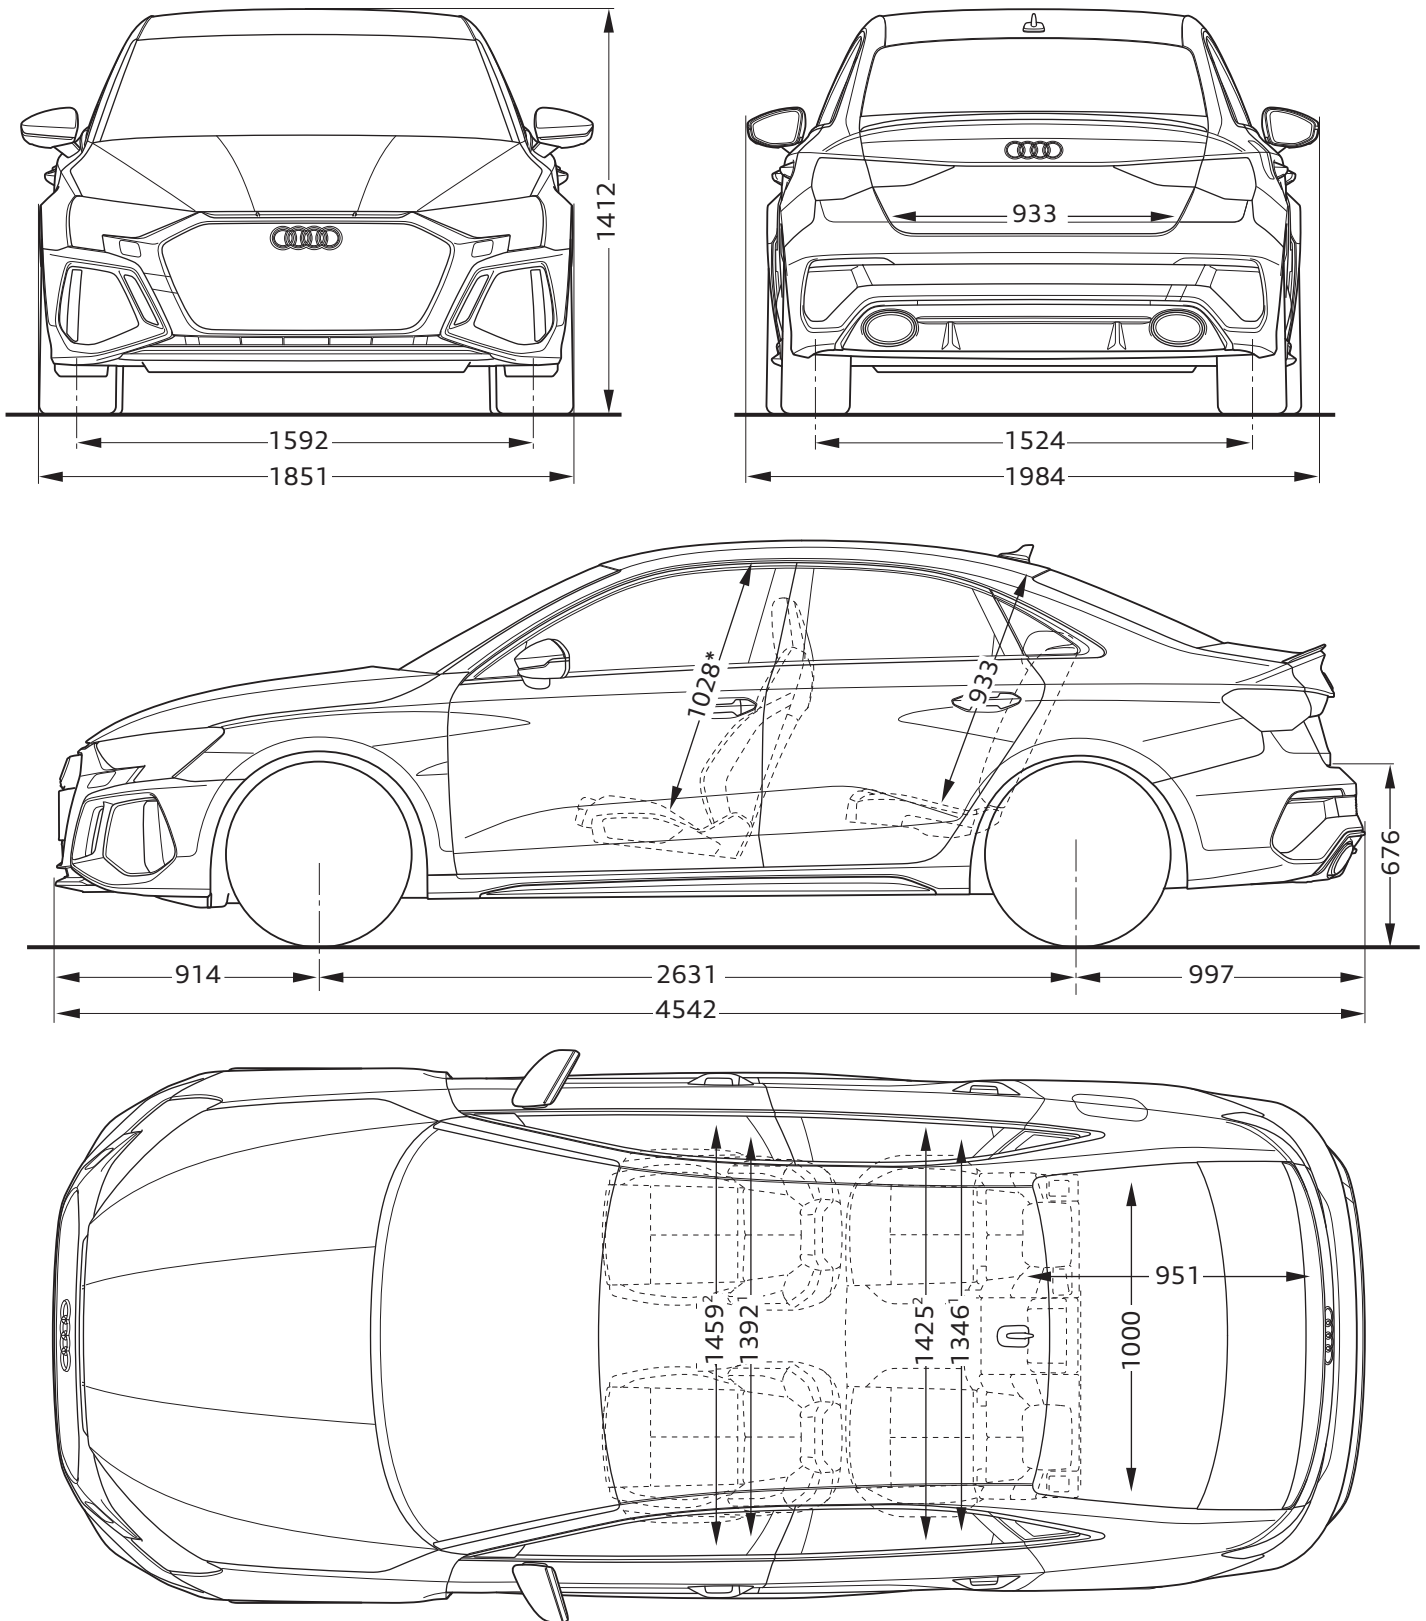

Audi RS 3 Limousine / Sedan

Abmessungen
Dimensions

07/21

¹ Breite Schulterraum / Shoulder width

² Breite Ellbogenraum / Elbow width

* maximaler Kopfraum / Maximum headroom

Angaben in Millimeter / Dimensions in millimeters

Angabe der Abmessungen bei Fahrzeugleergewicht / Dimensions of vehicle unloaded

Bei den angegebenen Werten handelt es sich um auf Datenbasis ermittelte Nominalwerte. Sie basieren auf zum Zeitpunkt der Ermittlung vorliegenden Datenständen und definierter Ausstattungsvariante.

The indicated values are data based nominal values. They refer to the present data sets at the date of the determination and a defined set of equipment