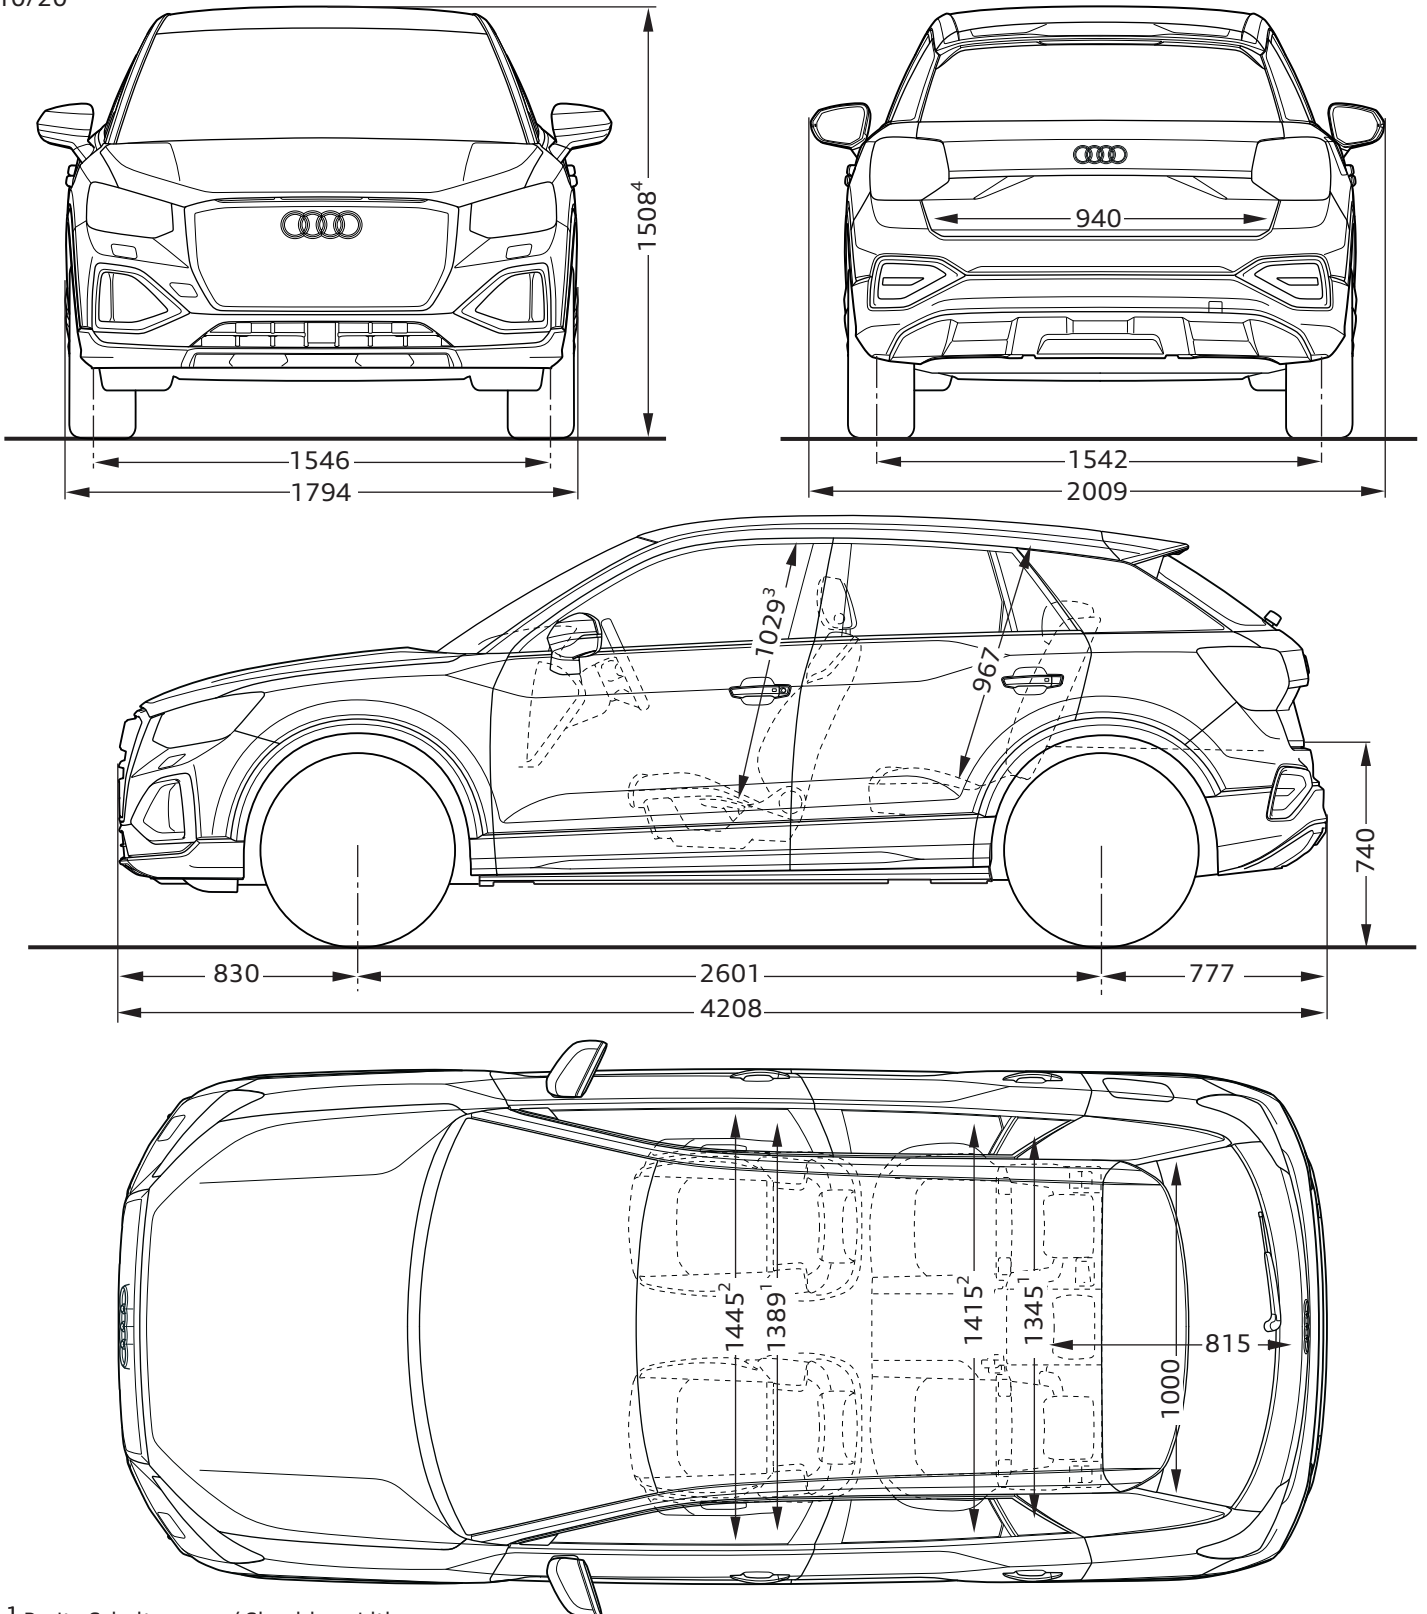

Audi Q2

Abmessungen

Dimensions

10/20

¹ Breite Schulterraum / Shoulder width

² Breite Ellbogenraum / Elbow width

³ maximaler Kopfraum / Maximum headroom

⁴ Mit Dachantenne erhöht sich die Fahrzeughöhe um 29 mm /
With the roof aerial included the height of the vehicle increases by 29 mm

Angaben in Millimeter / Dimensions in millimeters

Angabe der Abmessungen bei Fahrzeugleergewicht / Dimensions of vehicle unloaded

Bei den angegebenen Werten handelt es sich um auf Datenbasis ermittelte Nominalwerte. Sie basieren auf zum Zeitpunkt der Ermittlung vorliegenden Datenständen und definierter Ausstattungsvariante.

The indicated values are data based nominal values. They refer to the present data sets at the date of the determination and a defined set of equipment