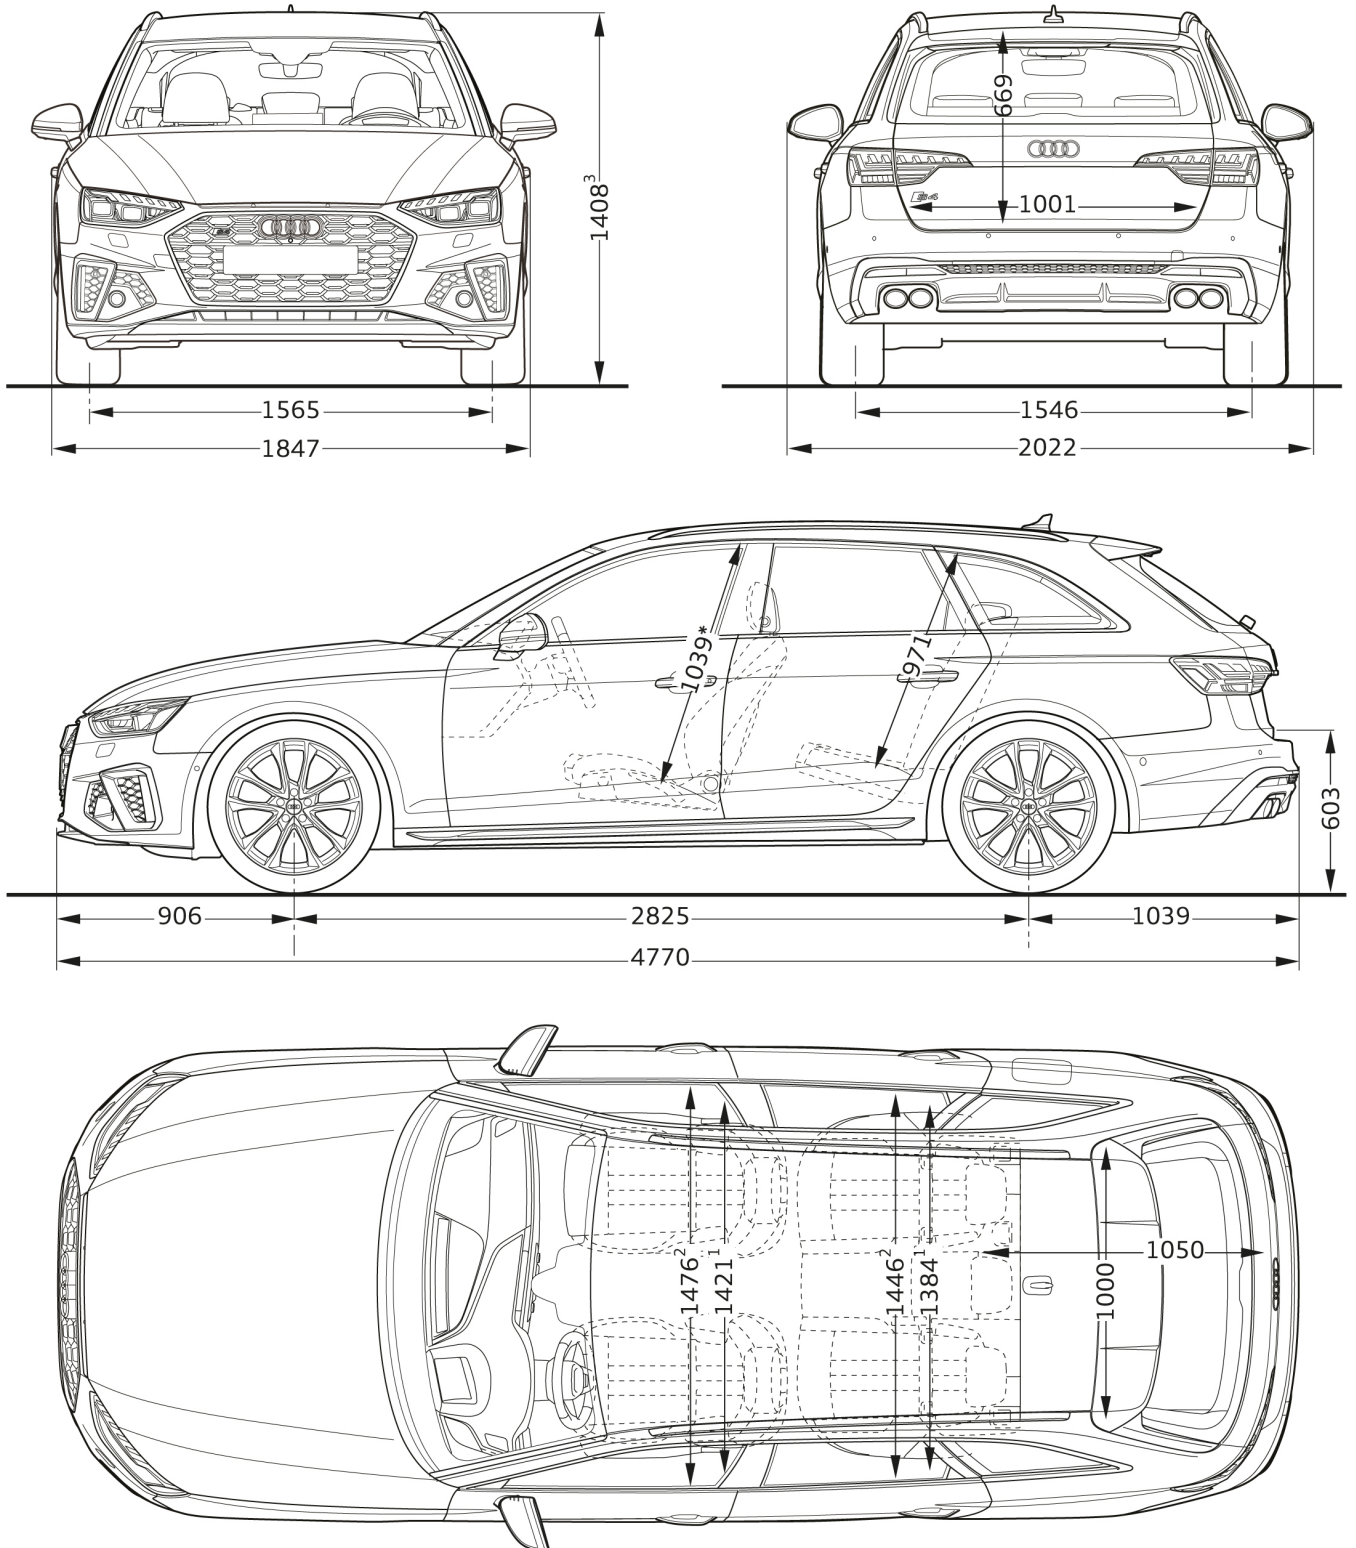

Audi S4 Avant TDI

Abmessungen
Dimensions

07/19

¹ Breite Schulterraum / Shoulder width

² Breite Ellbogenraum / Elbow width

³ Mit Dachantenne erhöht sich die Fahrzeughöhe um 25 mm /
With the roof aerial included the height of the vehicle increases by 25 mm

* maximaler Kopfraum / Maximum headroom

Angaben in Millimeter / Dimensions in millimeters

Angabe der Abmessungen bei Fahrzeugleergewicht / Dimensions of vehicle unloaded