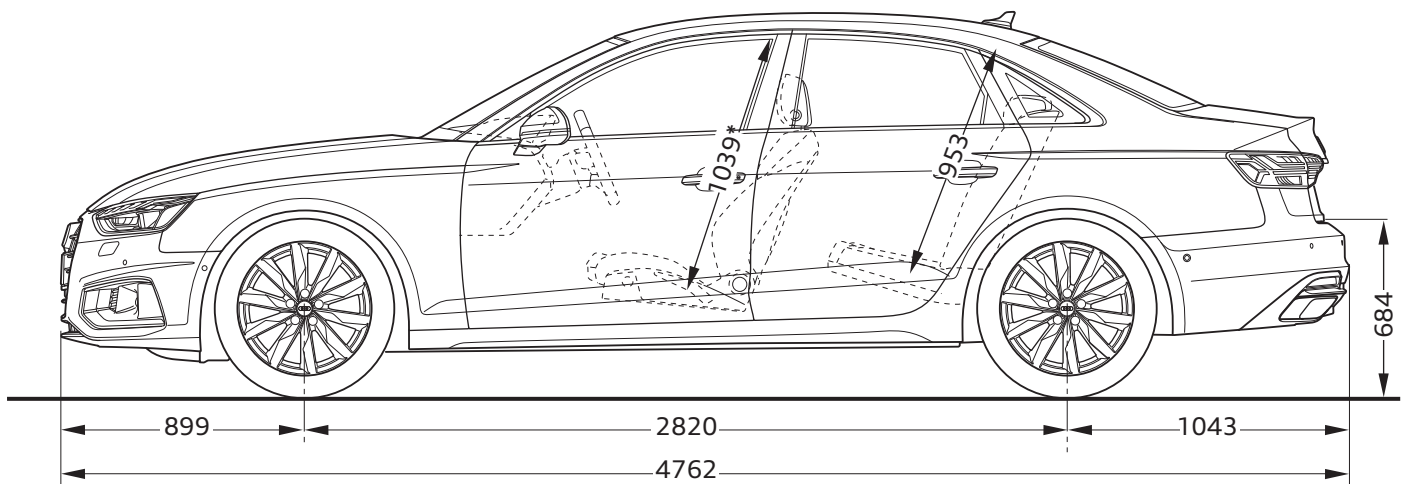

# Audi A4

Abmessungen  
Dimensions

04/19

<sup>1</sup> Breite Schulterraum / Shoulder width

<sup>2</sup> Breite Ellbogenraum / Elbow width

<sup>3</sup> Mit Dachantenne erhöht sich die Fahrzeughöhe um 3 mm /  
With the roof aerial included the height of the vehicle increases by 3 mm

\* maximaler Kopfraum / Maximum headroom

Angaben in Millimeter / Dimensions in millimeters

Angabe der Abmessungen bei Fahrzeugleergewicht / Dimensions of vehicle unloaded