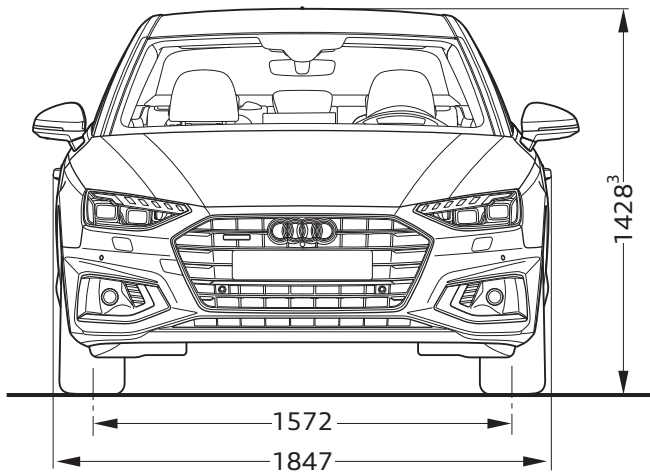

# Audi A4

Abmessungen  
Dimensions

04/19

<sup>1</sup> Breite Schulterraum / Shoulder width

<sup>2</sup> Breite Ellbogenraum / Elbow width

<sup>3</sup> Mit Dachantenne erhöht sich die Fahrzeughöhe um 3 mm /  
With the roof aerial included the height of the vehicle increases by 3 mm

\* maximaler Kopfraum / Maximum headroom

Angaben in Millimeter / Dimensions in millimeters

Angabe der Abmessungen bei Fahrzeugleergewicht / Dimensions of vehicle unloaded