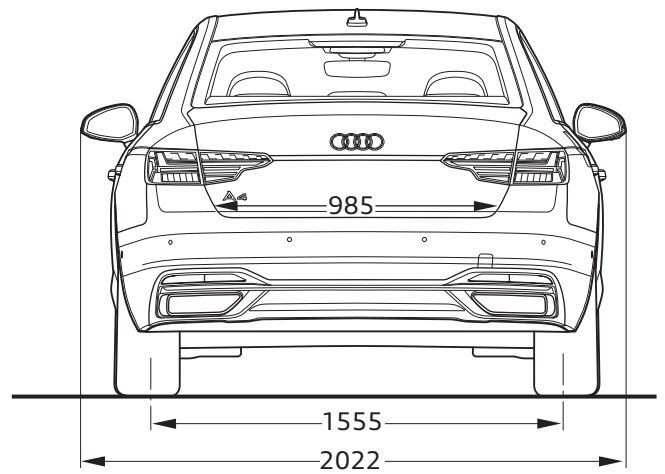

# Audi A4

Abmessungen  
Dimensions

04/19

<sup>1</sup> Breite Schulterraum / Shoulder width

<sup>2</sup> Breite Ellbogenraum / Elbow width

<sup>3</sup> Mit Dachantenne erhöht sich die Fahrzeughöhe um 3 mm /  
With the roof aerial included the height of the vehicle increases by 3 mm

\* maximaler Kopfraum / Maximum headroom

Angaben in Millimeter / Dimensions in millimeters

Angabe der Abmessungen bei Fahrzeugleergewicht / Dimensions of vehicle unloaded