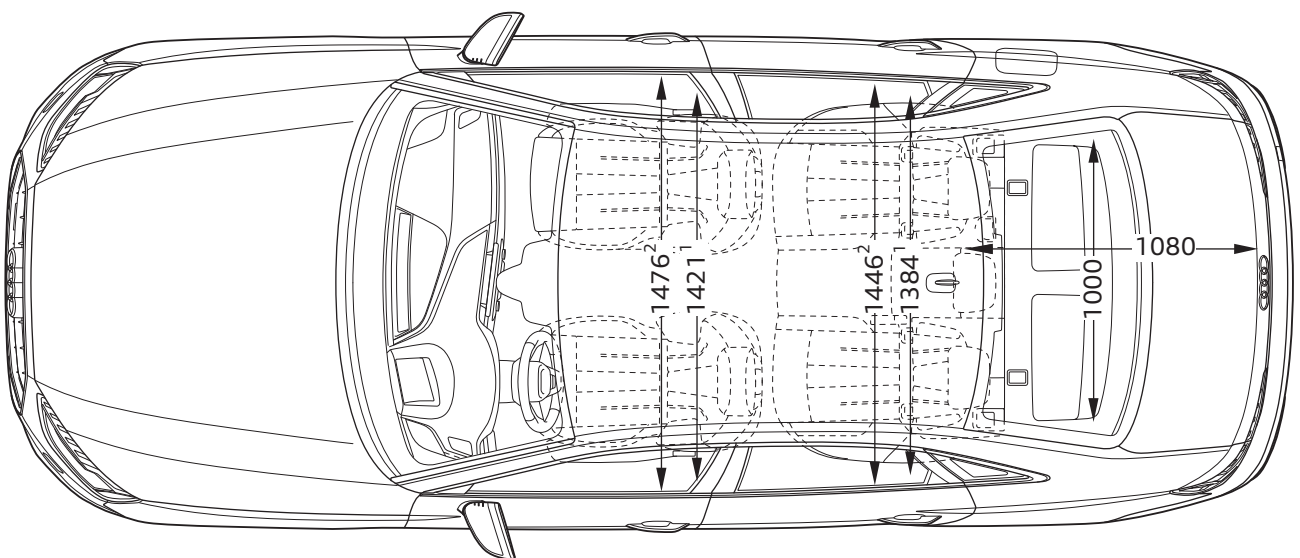

# Audi A4

Abmessungen  
Dimensions

04/19

<sup>1</sup> Breite Schulterraum / Shoulder width

<sup>2</sup> Breite Ellbogenraum / Elbow width

<sup>3</sup> Mit Dachantenne erhöht sich die Fahrzeughöhe um 3 mm /  
With the roof aerial included the height of the vehicle increases by 3 mm

\* maximaler Kopfraum / Maximum headroom

Angaben in Millimeter / Dimensions in millimeters

Angabe der Abmessungen bei Fahrzeugleergewicht / Dimensions of vehicle unloaded