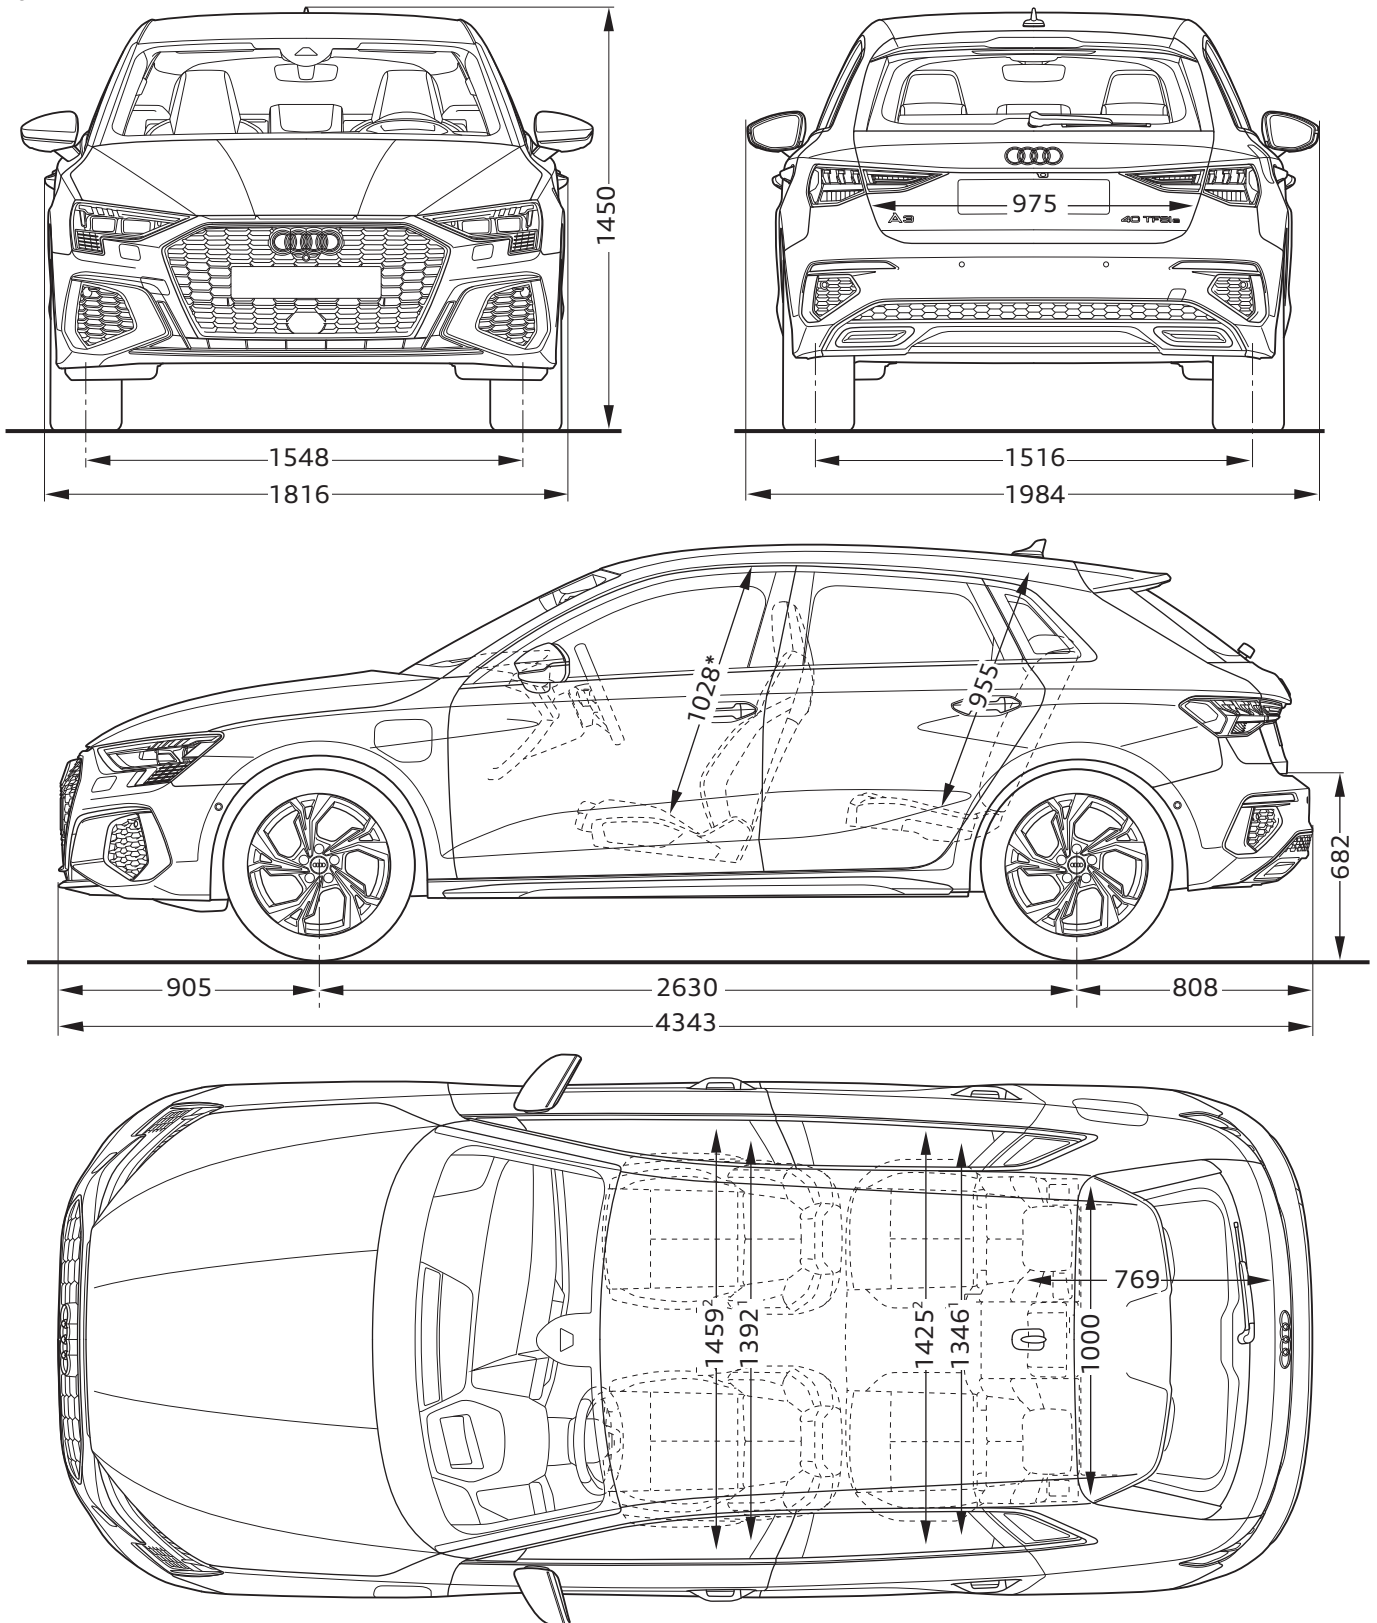

Audi A3 Sportback TFSIe

Abmessungen
Dimensions

06/20

¹ Breite Schulterraum / Shoulder width

² Breite Ellbogenraum / Elbow width

* maximaler Kopfraum / Maximum headroom

Angaben in Millimeter / Dimensions in millimeters

Angabe der Abmessungen bei Fahrzeugleergewicht / Dimensions of vehicle unloaded

Bei den angegebenen Werten handelt es sich um auf Datenbasis ermittelte Nominalwerte. Sie basieren auf zum Zeitpunkt der Ermittlung vorliegenden Datenständen und definierter Ausstattungsvariante.

The indicated values are data based nominal values. They refer to the present data sets at the date of the determination and a defined set of equipment