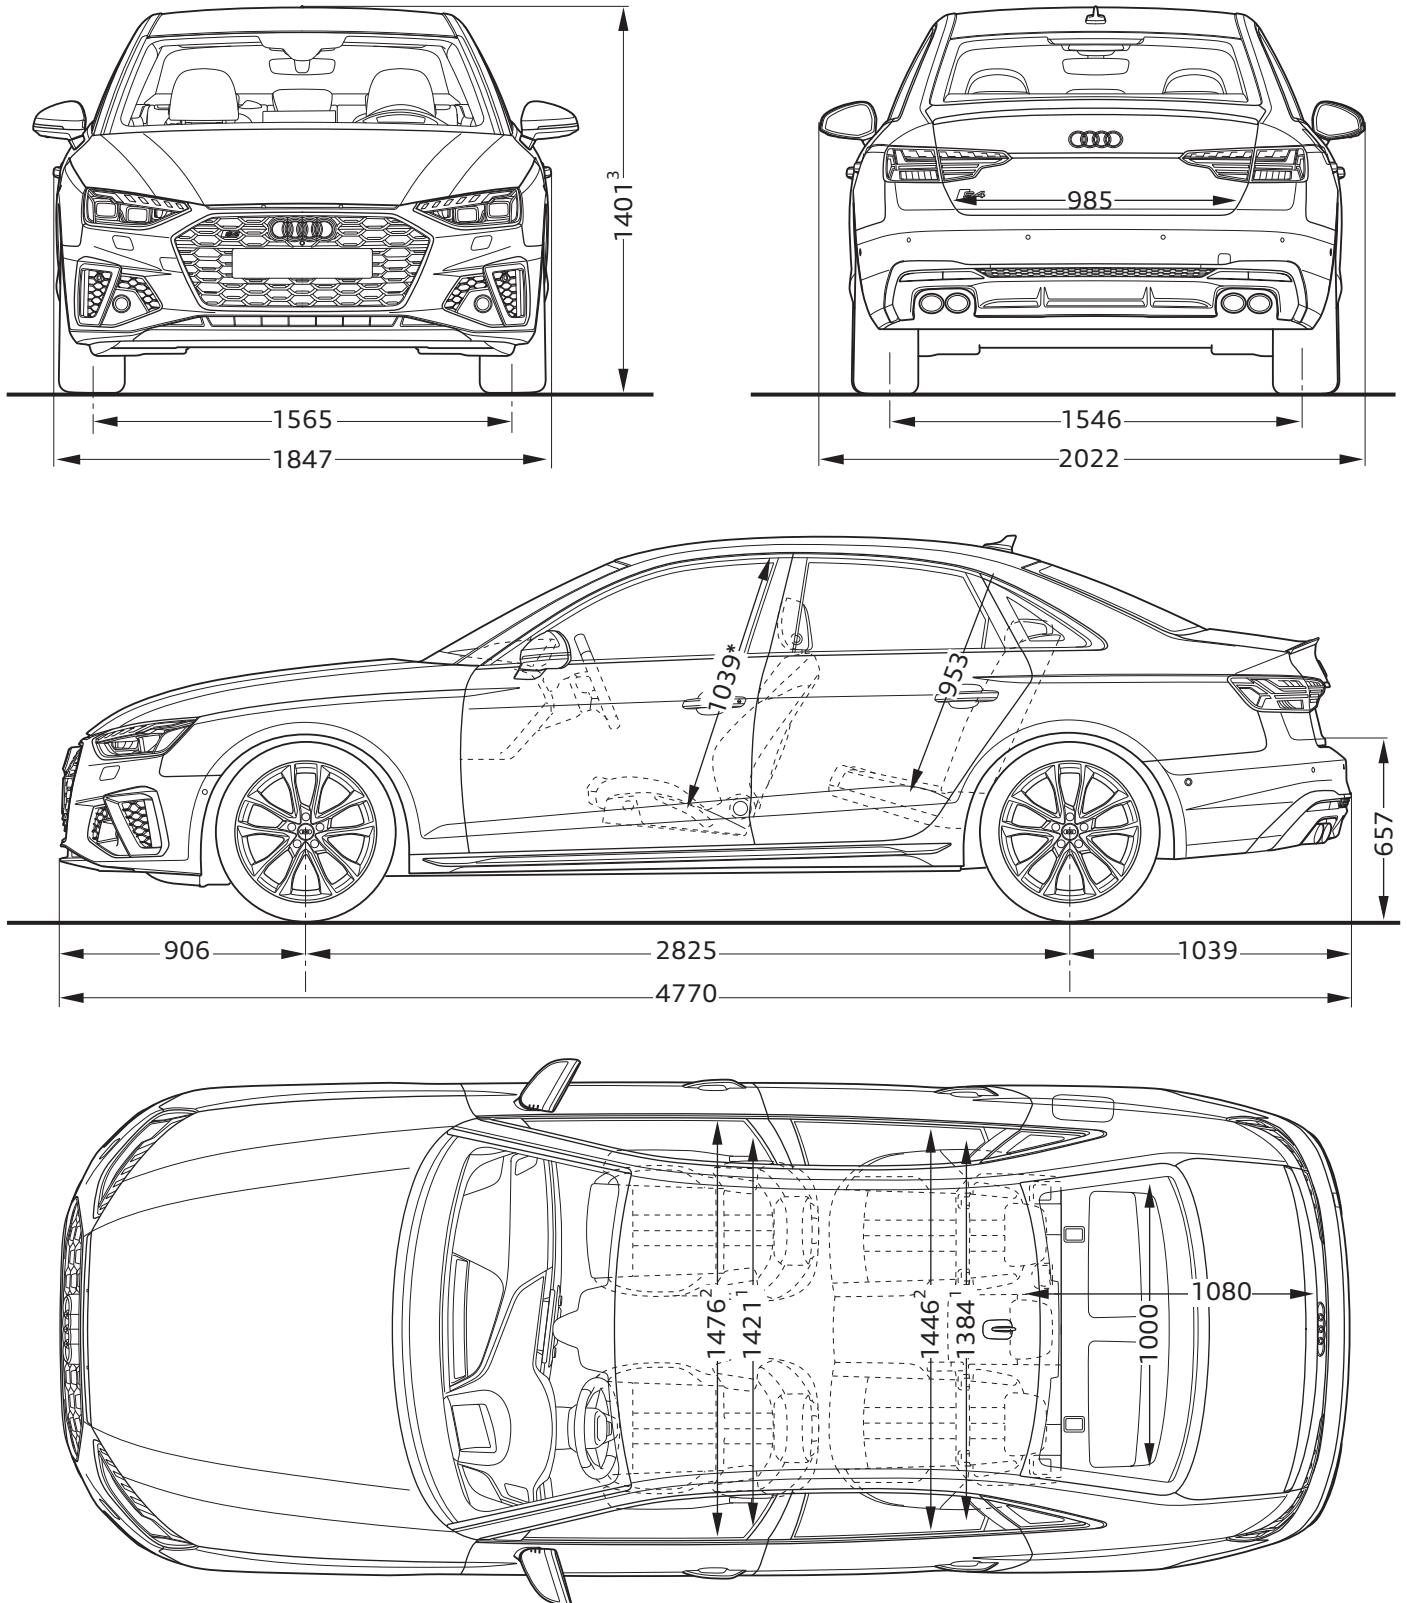

Audi S4 Limousine

Abmessungen
Dimensions

04/19

¹ Breite Schulterraum / Shoulder width

² Breite Ellbogenraum / Elbow width

³ Mit Dachantenne erhöht sich die Fahrzeughöhe um 3 mm /
With the roof aerial included the height of the vehicle increases by 3 mm

* maximaler Kopfraum / Maximum headroom

Angaben in Millimeter / Dimensions in millimeters

Angabe der Abmessungen bei Fahrzeugleergewicht / Dimensions of vehicle unloaded