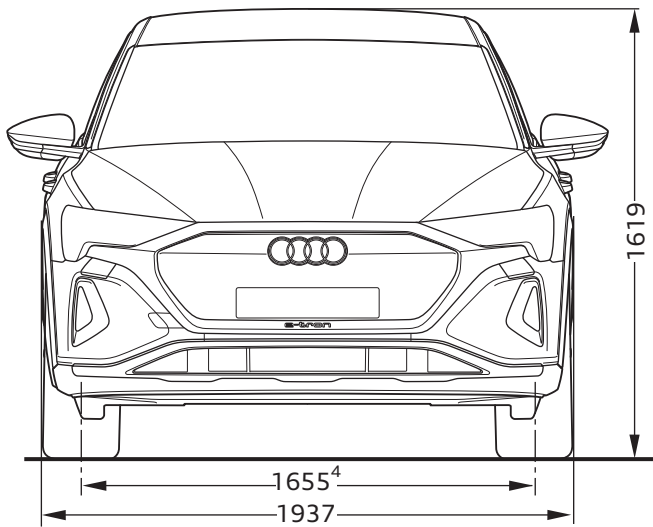

# Audi Q8 Sportback e-tron

Abmessungen

Dimensions

10/22

<sup>1</sup> Breite Schulterraum / Shoulder width

<sup>2</sup> Breite Ellbogenraum / Elbow width

<sup>3</sup> maximaler Kopfraum / Maximum headroom

<sup>4</sup> Radgröße 255/55 R19 8,5jx19 Sommerrad / Wheel size 255/55 R19 8.5jx19 Summer wheel

Angaben in Millimeter / Dimensions in millimeters

Angabe der Abmessungen bei Fahrzeugleergewicht / Dimensions of vehicle unloaded