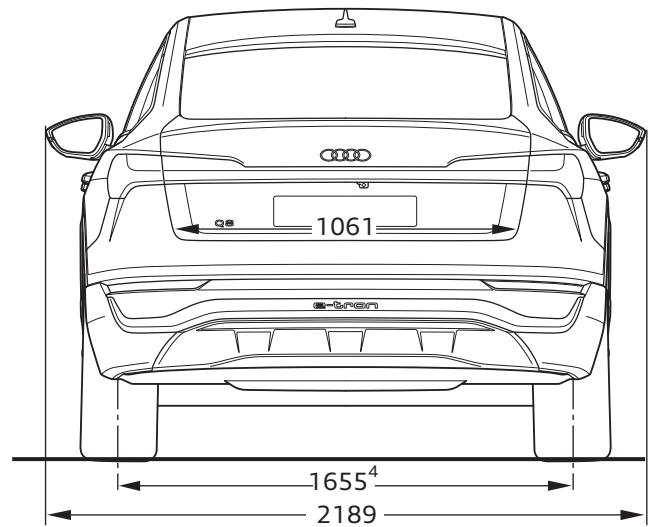

# Audi Q8 Sportback e-tron

Abmessungen

Dimensions

10/22

<sup>1</sup> Breite Schulterraum / Shoulder width

<sup>2</sup> Breite Ellbogenraum / Elbow width

<sup>3</sup> maximaler Kopfraum / Maximum headroom

<sup>4</sup> Radgröße 255/55 R19 8,5jx19 Sommerrad / Wheel size 255/55 R19 8.5jx19 Summer wheel

Angaben in Millimeter / Dimensions in millimeters

Angabe der Abmessungen bei Fahrzeugleergewicht / Dimensions of vehicle unloaded