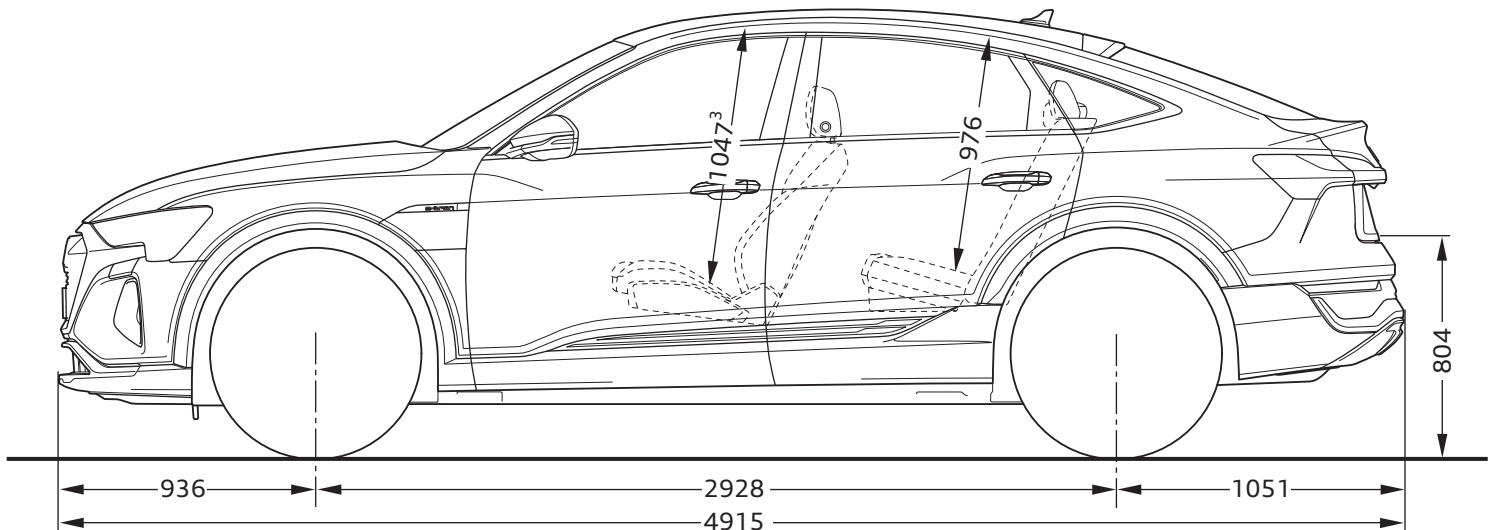

# Audi Q8 Sportback e-tron

Abmessungen

Dimensions

10/22

<sup>1</sup> Breite Schulterraum / Shoulder width

<sup>2</sup> Breite Ellbogenraum / Elbow width

<sup>3</sup> maximaler Kopfraum / Maximum headroom

<sup>4</sup> Radgröße 255/55 R19 8,5jx19 Sommerrad / Wheel size 255/55 R19 8.5jx19 Summer wheel

Angaben in Millimeter / Dimensions in millimeters

Angabe der Abmessungen bei Fahrzeugleergewicht / Dimensions of vehicle unloaded