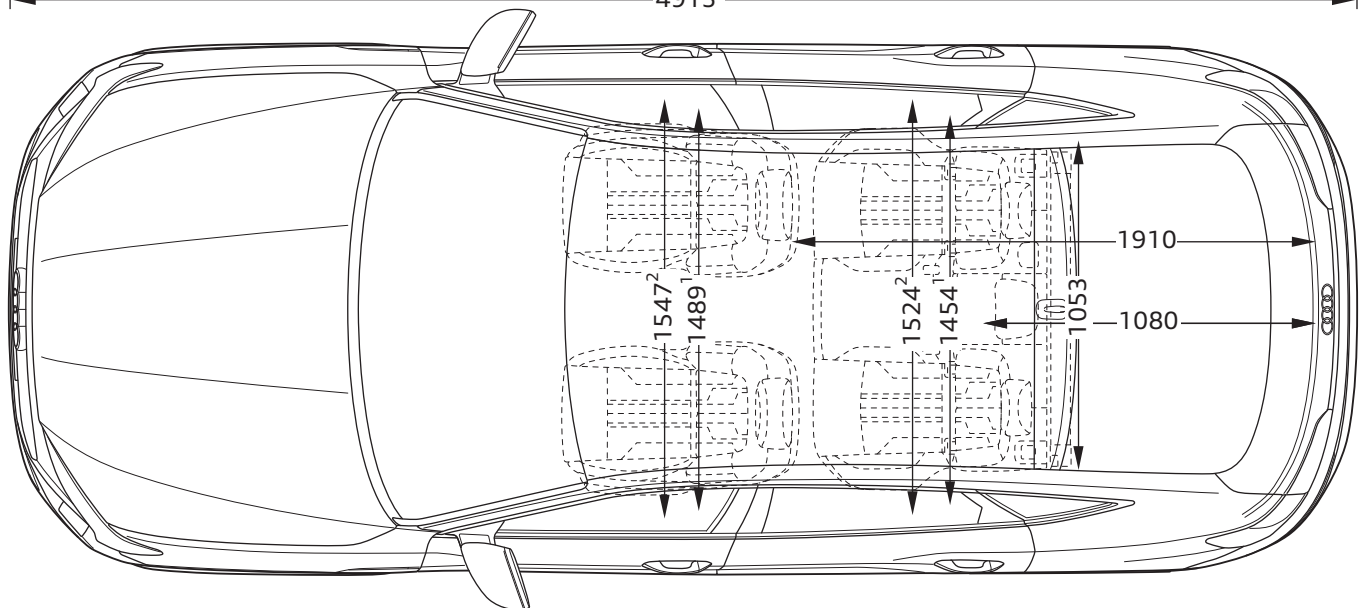

# Audi Q8 Sportback e-tron

Abmessungen

Dimensions

10/22

<sup>1</sup> Breite Schulterraum / Shoulder width

<sup>2</sup> Breite Ellbogenraum / Elbow width

<sup>3</sup> maximaler Kopfraum / Maximum headroom

<sup>4</sup> Radgröße 255/55 R19 8,5jx19 Sommerrad / Wheel size 255/55 R19 8.5jx19 Summer wheel

Angaben in Millimeter / Dimensions in millimeters

Angabe der Abmessungen bei Fahrzeugleergewicht / Dimensions of vehicle unloaded