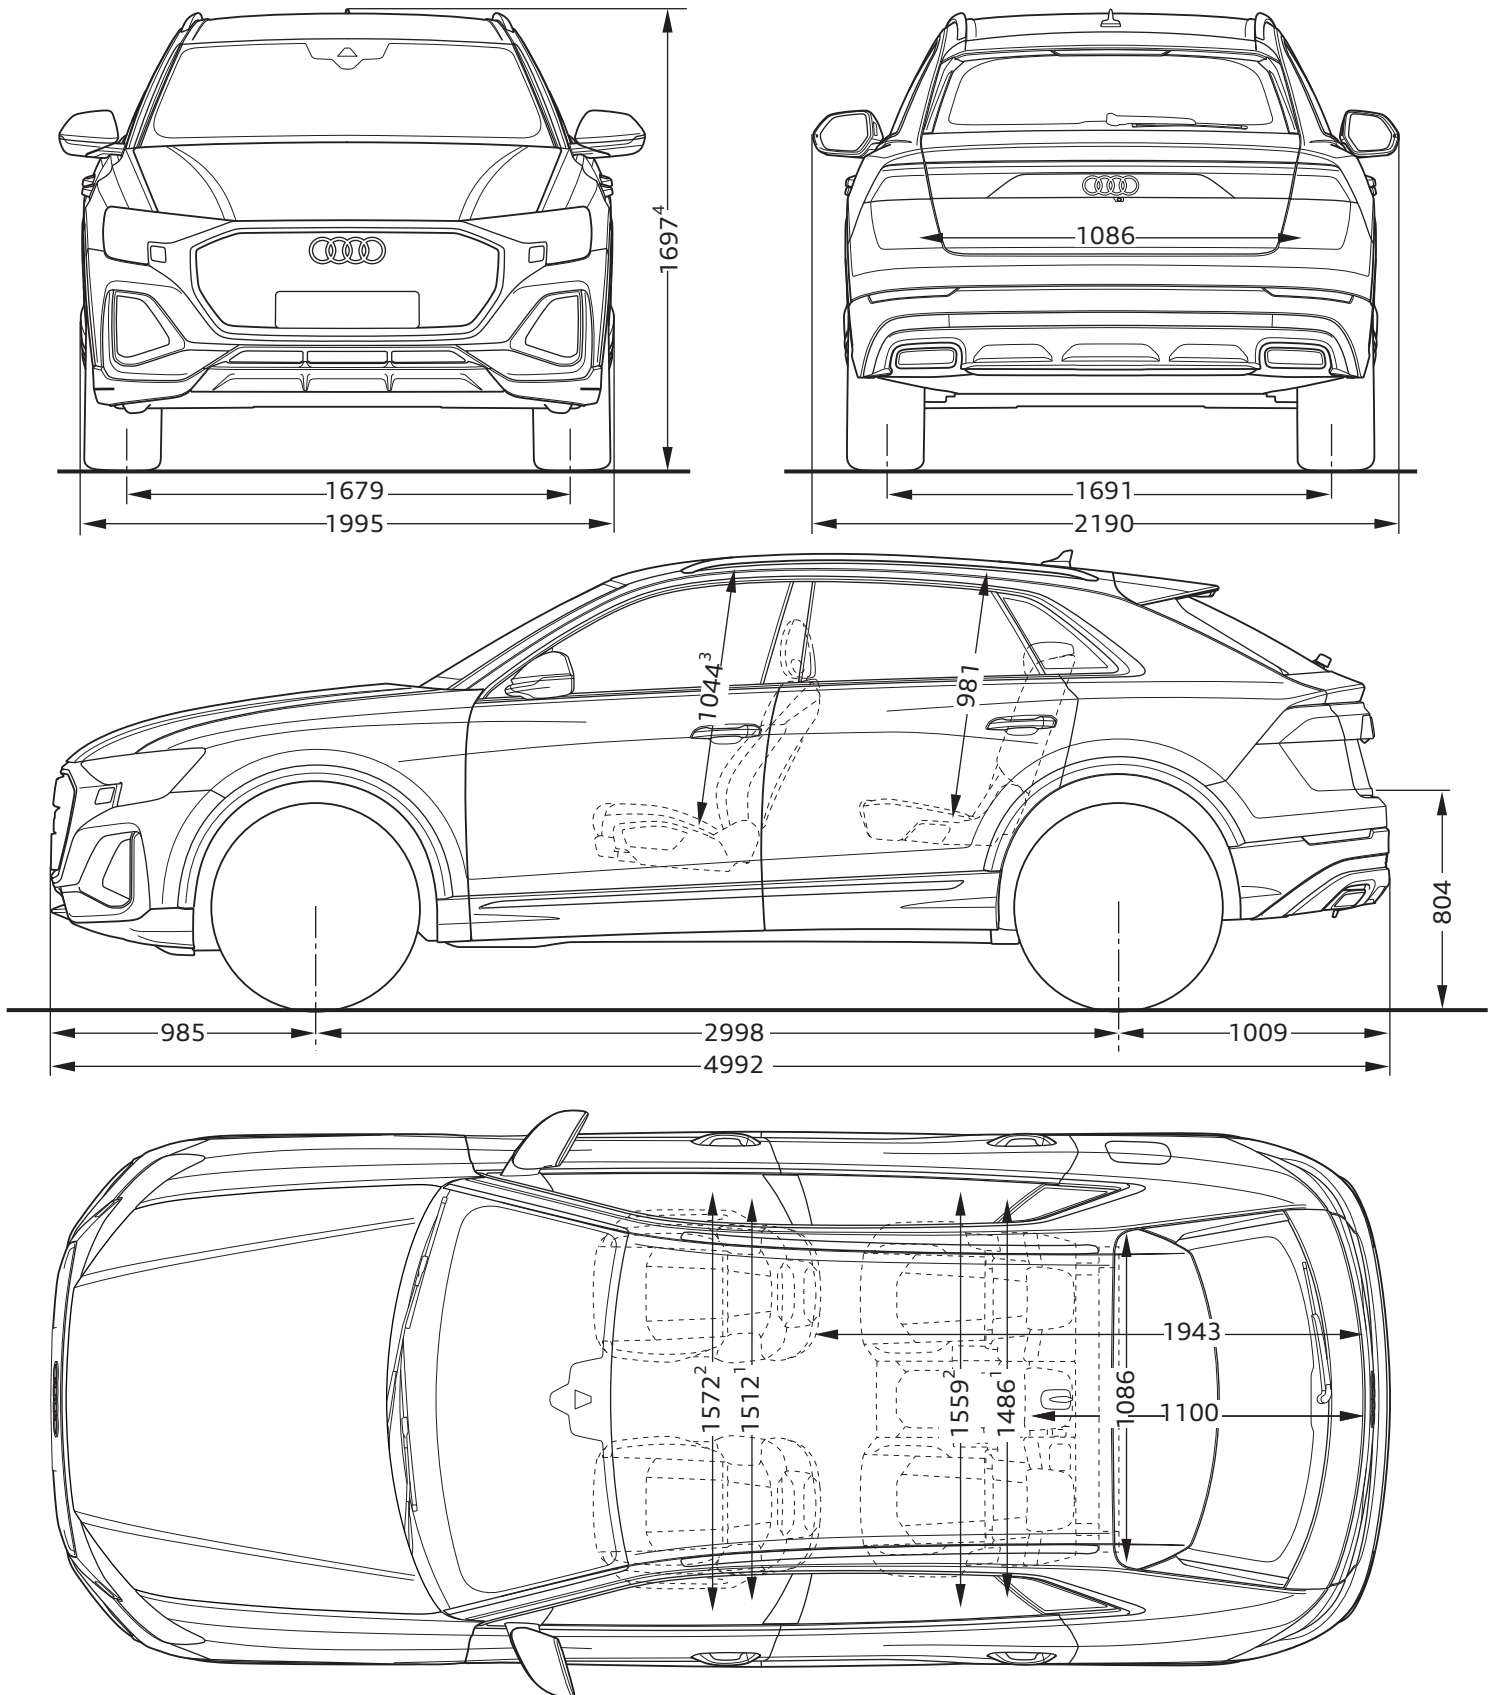

Audi Q8

Abmessungen
Dimensions

09/23

¹ Breite Schulterraum / Shoulder width

² Breite Ellbogenraum / Elbow width

³ maximaler Kopfraum / Maximum headroom

Angaben in Millimeter / Dimensions in millimeters

Angabe der Abmessungen bei Fahrzeugleergewicht / Dimensions of vehicle unloaded

Bei den angegebenen Werten handelt es sich um auf Datenbasis ermittelte Nominalwerte. Sie basieren auf zum Zeitpunkt der Ermittlung vorliegenden Datenständen und definierter Ausstattungsvariante.

The indicated values are data based nominal values. They refer to the present data sets at the date of the determination and a defined set of equipment

⁴ Fahrzeughöhe mit Dachantenne / Height with roof aerial