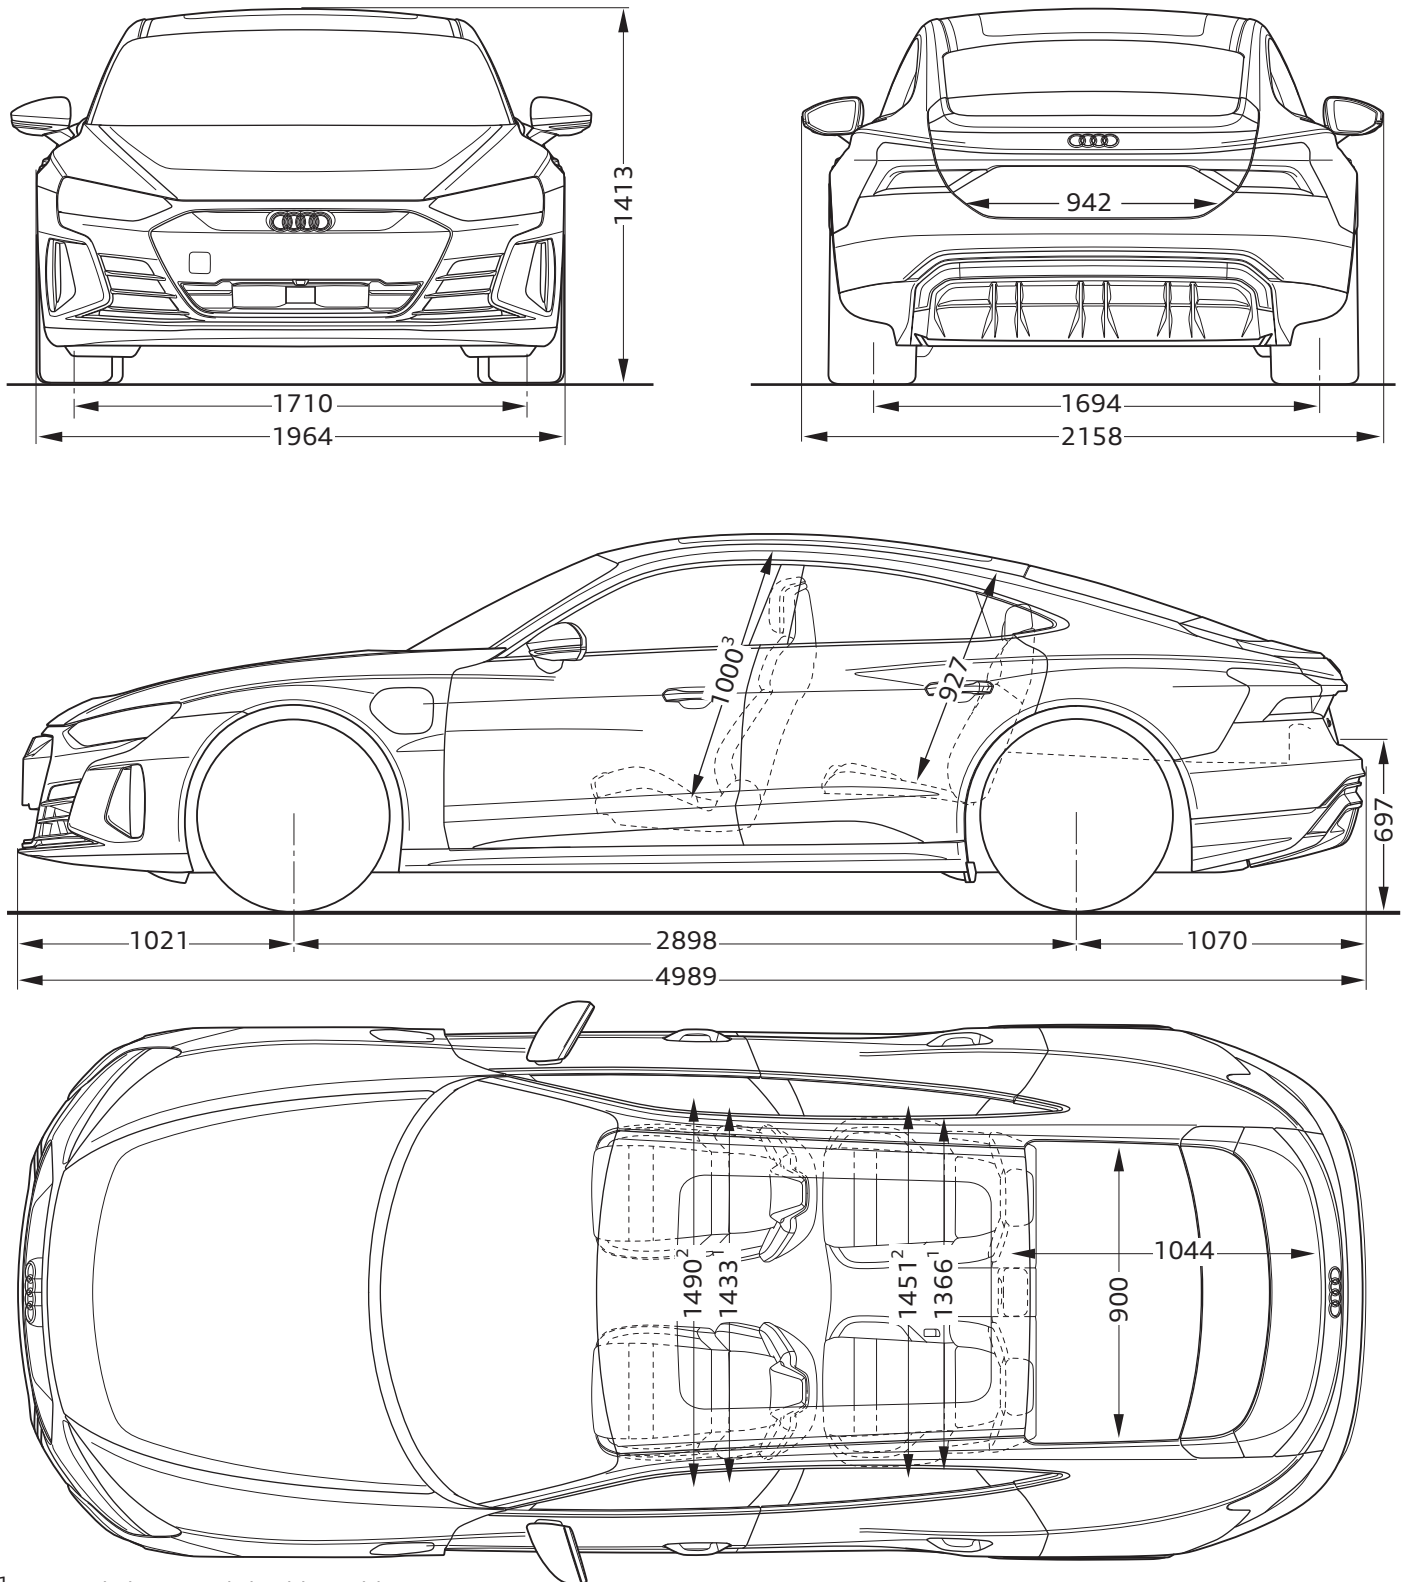

Audi e-tron GT quattro

Abmessungen

Dimensions

02/21

¹ Breite Schulterraum / Shoulder width

² Breite Ellbogenraum / Elbow width

³ maximaler Kopfraum / Maximum headroom

* maximaler Kopfraum / Maximum headroom

Angaben in Millimeter / Dimensions in millimeters

Angabe der Abmessungen bei Fahrzeugleergewicht / Dimensions of vehicle unloaded

Bei den angegebenen Werten handelt es sich um auf Datenbasis ermittelte Nominalwerte. Sie basieren auf zum Zeitpunkt der Ermittlung vorliegenden Datenständen und definierter Ausstattungsvariante.

The indicated values are data based nominal values. They refer to the present data sets at the date of the determination and a defined set of equipment