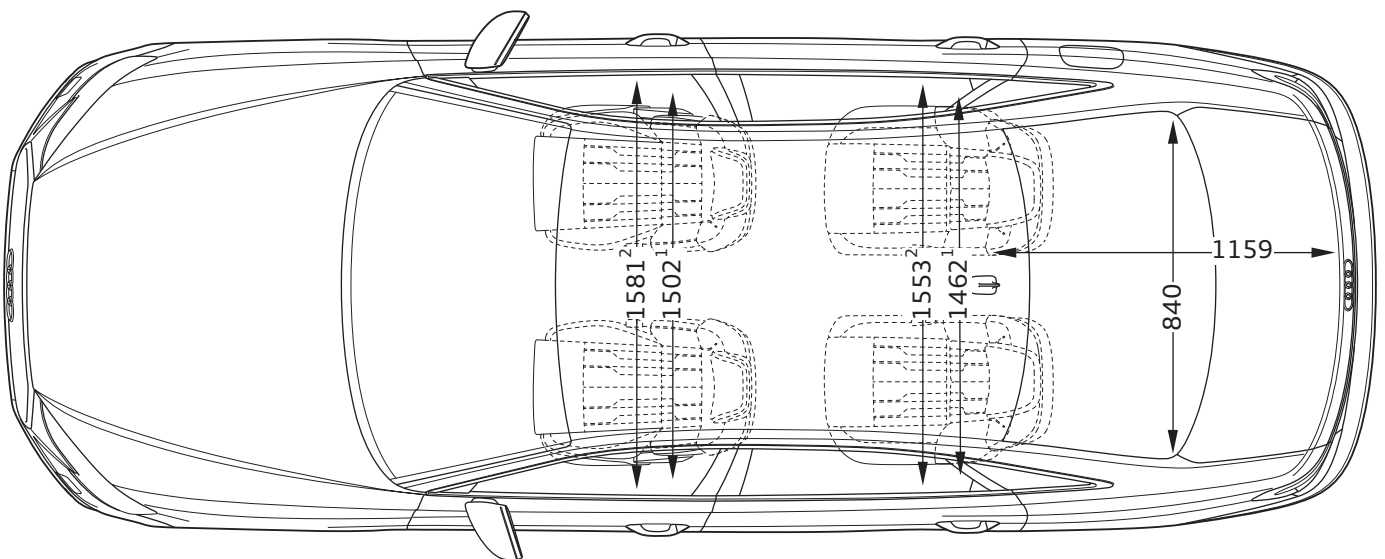

Audi A8 LWB

Abmessungen
Dimensions

10/21

¹ Breite Schulterraum / Shoulder width

² Breite Ellbogenraum / Elbow width

* maximaler Kopfraum / Maximum headroom

Angaben in Millimeter / Dimensions in millimeters

Angabe der Abmessungen bei Fahrzeugleergewicht / Dimensions of vehicle unloaded