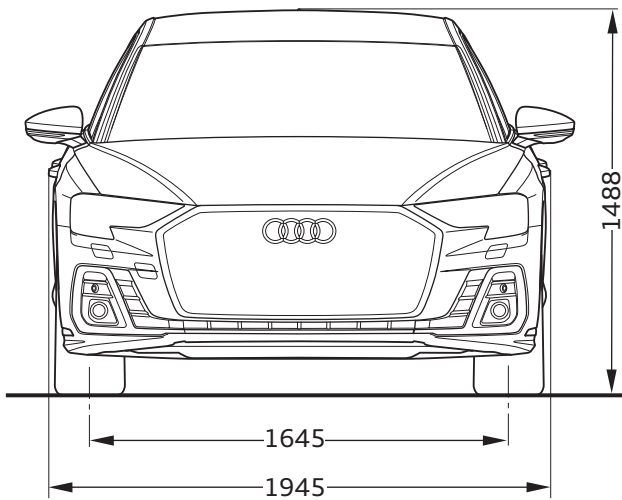

Audi A8 LWB

Abmessungen
Dimensions

10/21

¹ Breite Schulterraum / Shoulder width

² Breite Ellbogenraum / Elbow width

* maximaler Kopfraum / Maximum headroom

Angaben in Millimeter / Dimensions in millimeters

Angabe der Abmessungen bei Fahrzeugleergewicht / Dimensions of vehicle unloaded