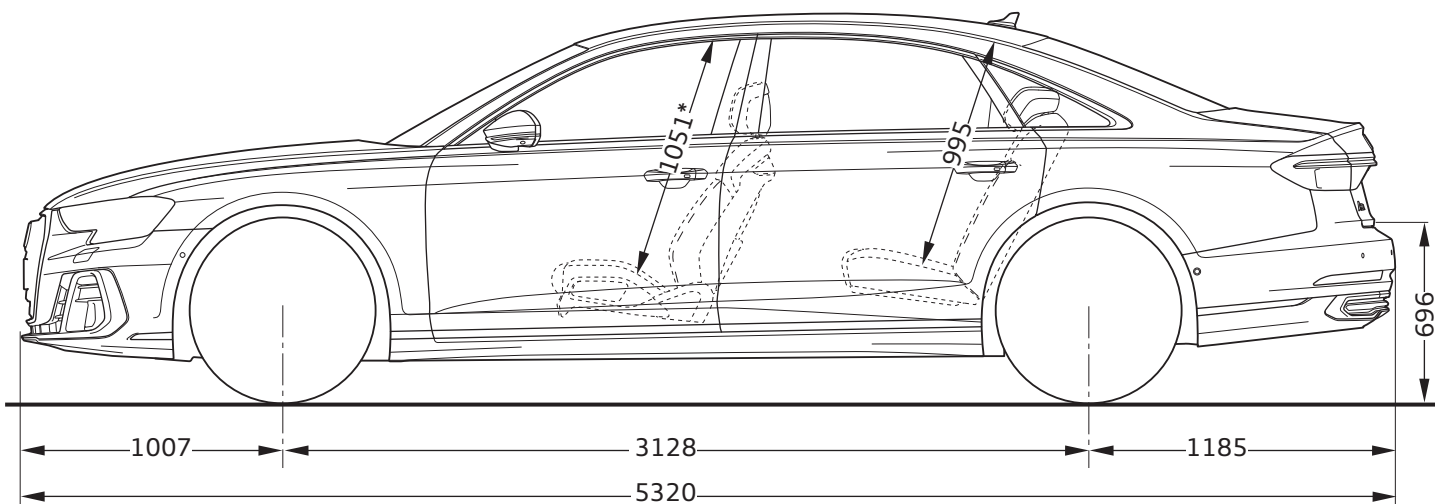

Audi A8 LWB

Abmessungen
Dimensions

10/21

¹ Breite Schulterraum / Shoulder width

² Breite Ellbogenraum / Elbow width

* maximaler Kopfraum / Maximum headroom

Angaben in Millimeter / Dimensions in millimeters

Angabe der Abmessungen bei Fahrzeugleergewicht / Dimensions of vehicle unloaded

Bei den angegebenen Werten handelt es sich um auf Datenbasis ermittelte Nominalwerte. Sie basieren auf zum Zeitpunkt der Ermittlung vorliegenden Datenständen und definierter Ausstattungsvariante.

The indicated values are data based nominal values. They refer to the present data sets at the date of the determination and a defined set of equipment