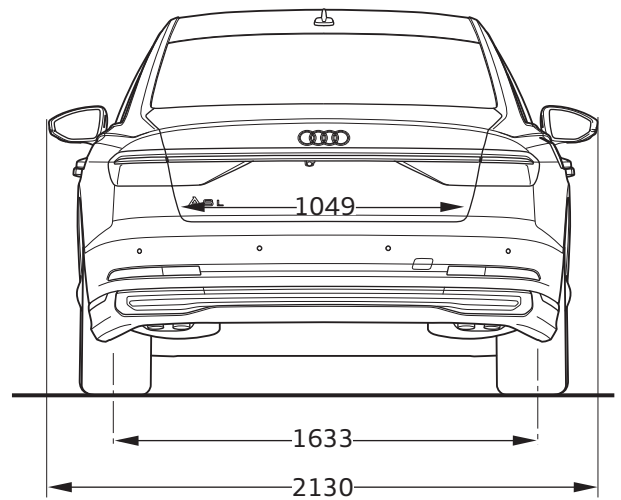

Audi A8 LWB

Abmessungen
Dimensions

10/21

¹ Breite Schulterraum / Shoulder width

² Breite Ellbogenraum / Elbow width

* maximaler Kopfraum / Maximum headroom

Angaben in Millimeter / Dimensions in millimeters

Angabe der Abmessungen bei Fahrzeugleergewicht / Dimensions of vehicle unloaded