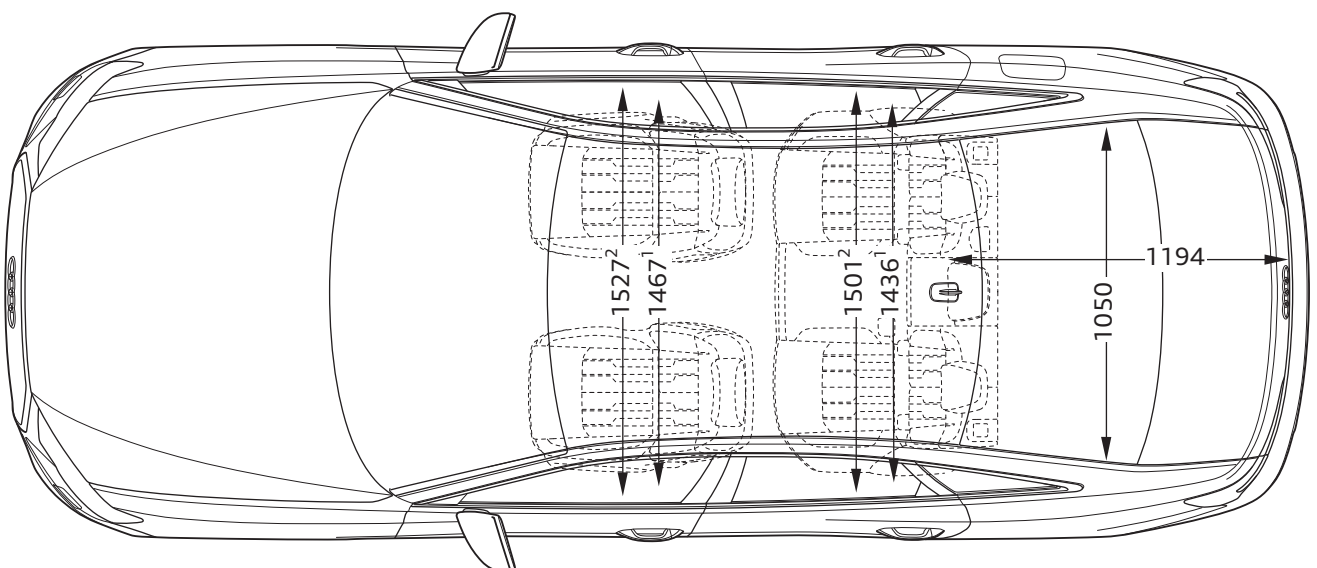

Audi A6 Limousine

Abmessungen
Dimensions

05/23

¹ Breite Schulterraum / Shoulder width

² Breite Ellbogenraum / Elbow width

* maximaler Kopfraum / Maximum headroom

Angaben in Millimeter / Dimensions in millimeters

Angabe der Abmessungen bei Fahrzeugleergewicht / Dimensions of vehicle unloaded

Bei den angegebenen Werten handelt es sich um auf Datenbasis ermittelte Nominalwerte. Sie basieren auf zum Zeitpunkt der Ermittlung vorliegenden Datenständen und definierter Ausstattungsvariante.