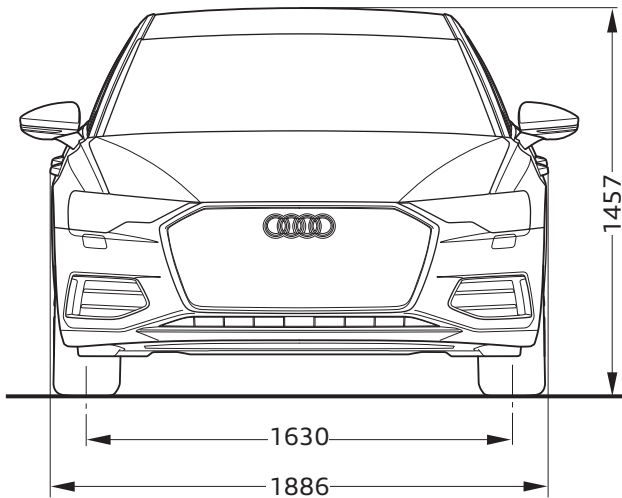

Audi A6 Limousine

Abmessungen
Dimensions

05/23

¹ Breite Schulterraum / Shoulder width

² Breite Ellbogenraum / Elbow width

* maximaler Kopfraum / Maximum headroom

Angaben in Millimeter / Dimensions in millimeters

Angabe der Abmessungen bei Fahrzeugleergewicht / Dimensions of vehicle unloaded

Bei den angegebenen Werten handelt es sich um auf Datenbasis ermittelte Nominalwerte. Sie basieren auf zum Zeitpunkt der Ermittlung vorliegenden Datenständen und definierter Ausstattungsvariante.