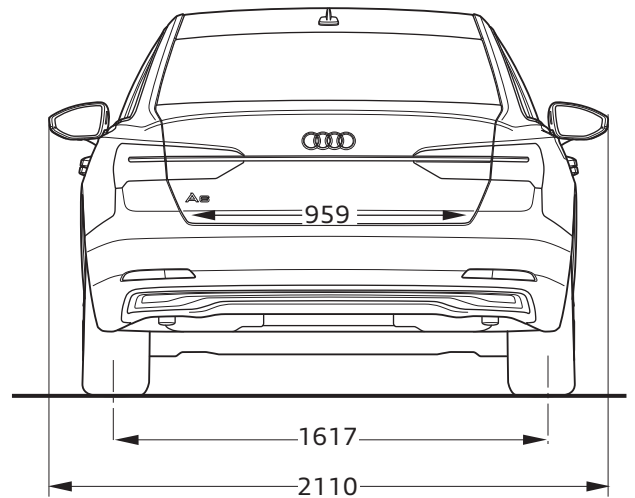

Audi A6 Limousine

Abmessungen
Dimensions

05/23

¹ Breite Schulterraum / Shoulder width

² Breite Ellbogenraum / Elbow width

* maximaler Kopfraum / Maximum headroom

Angaben in Millimeter / Dimensions in millimeters

Angabe der Abmessungen bei Fahrzeugleergewicht / Dimensions of vehicle unloaded

Bei den angegebenen Werten handelt es sich um auf Datenbasis ermittelte Nominalwerte. Sie basieren auf zum Zeitpunkt der Ermittlung vorliegenden Datenständen und definierter Ausstattungsvariante.