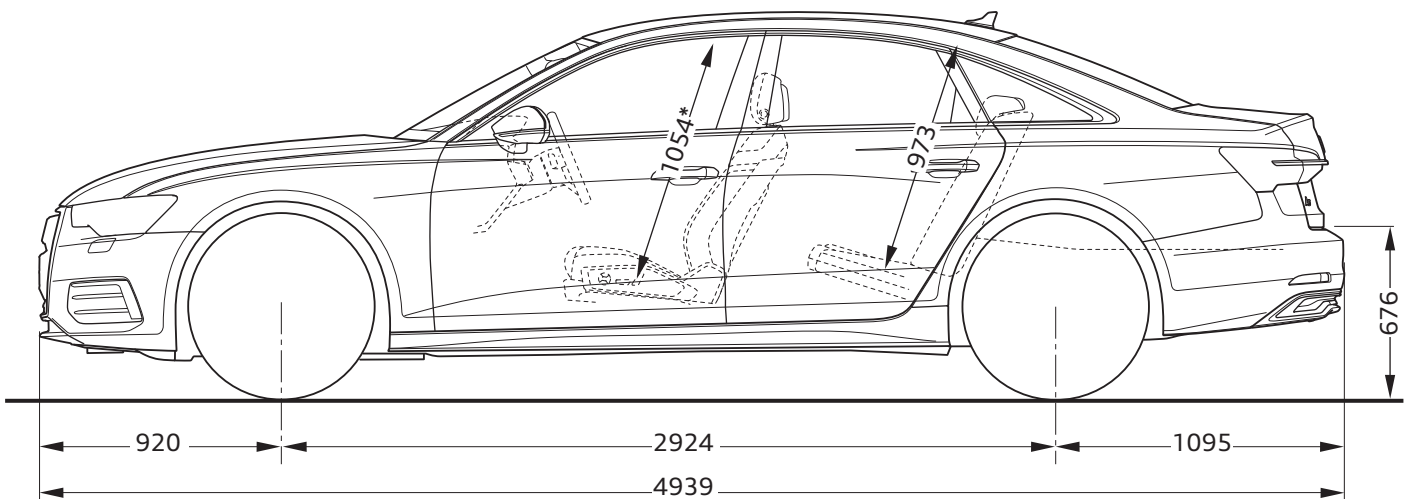

Audi A6 Limousine

Abmessungen
Dimensions

05/23

¹ Breite Schulterraum / Shoulder width

² Breite Ellbogenraum / Elbow width

* maximaler Kopfraum / Maximum headroom

Angaben in Millimeter / Dimensions in millimeters

Angabe der Abmessungen bei Fahrzeugleergewicht / Dimensions of vehicle unloaded

Bei den angegebenen Werten handelt es sich um auf Datenbasis ermittelte Nominalwerte. Sie basieren auf zum Zeitpunkt der Ermittlung vorliegenden Datenständen und definierter Ausstattungsvariante.