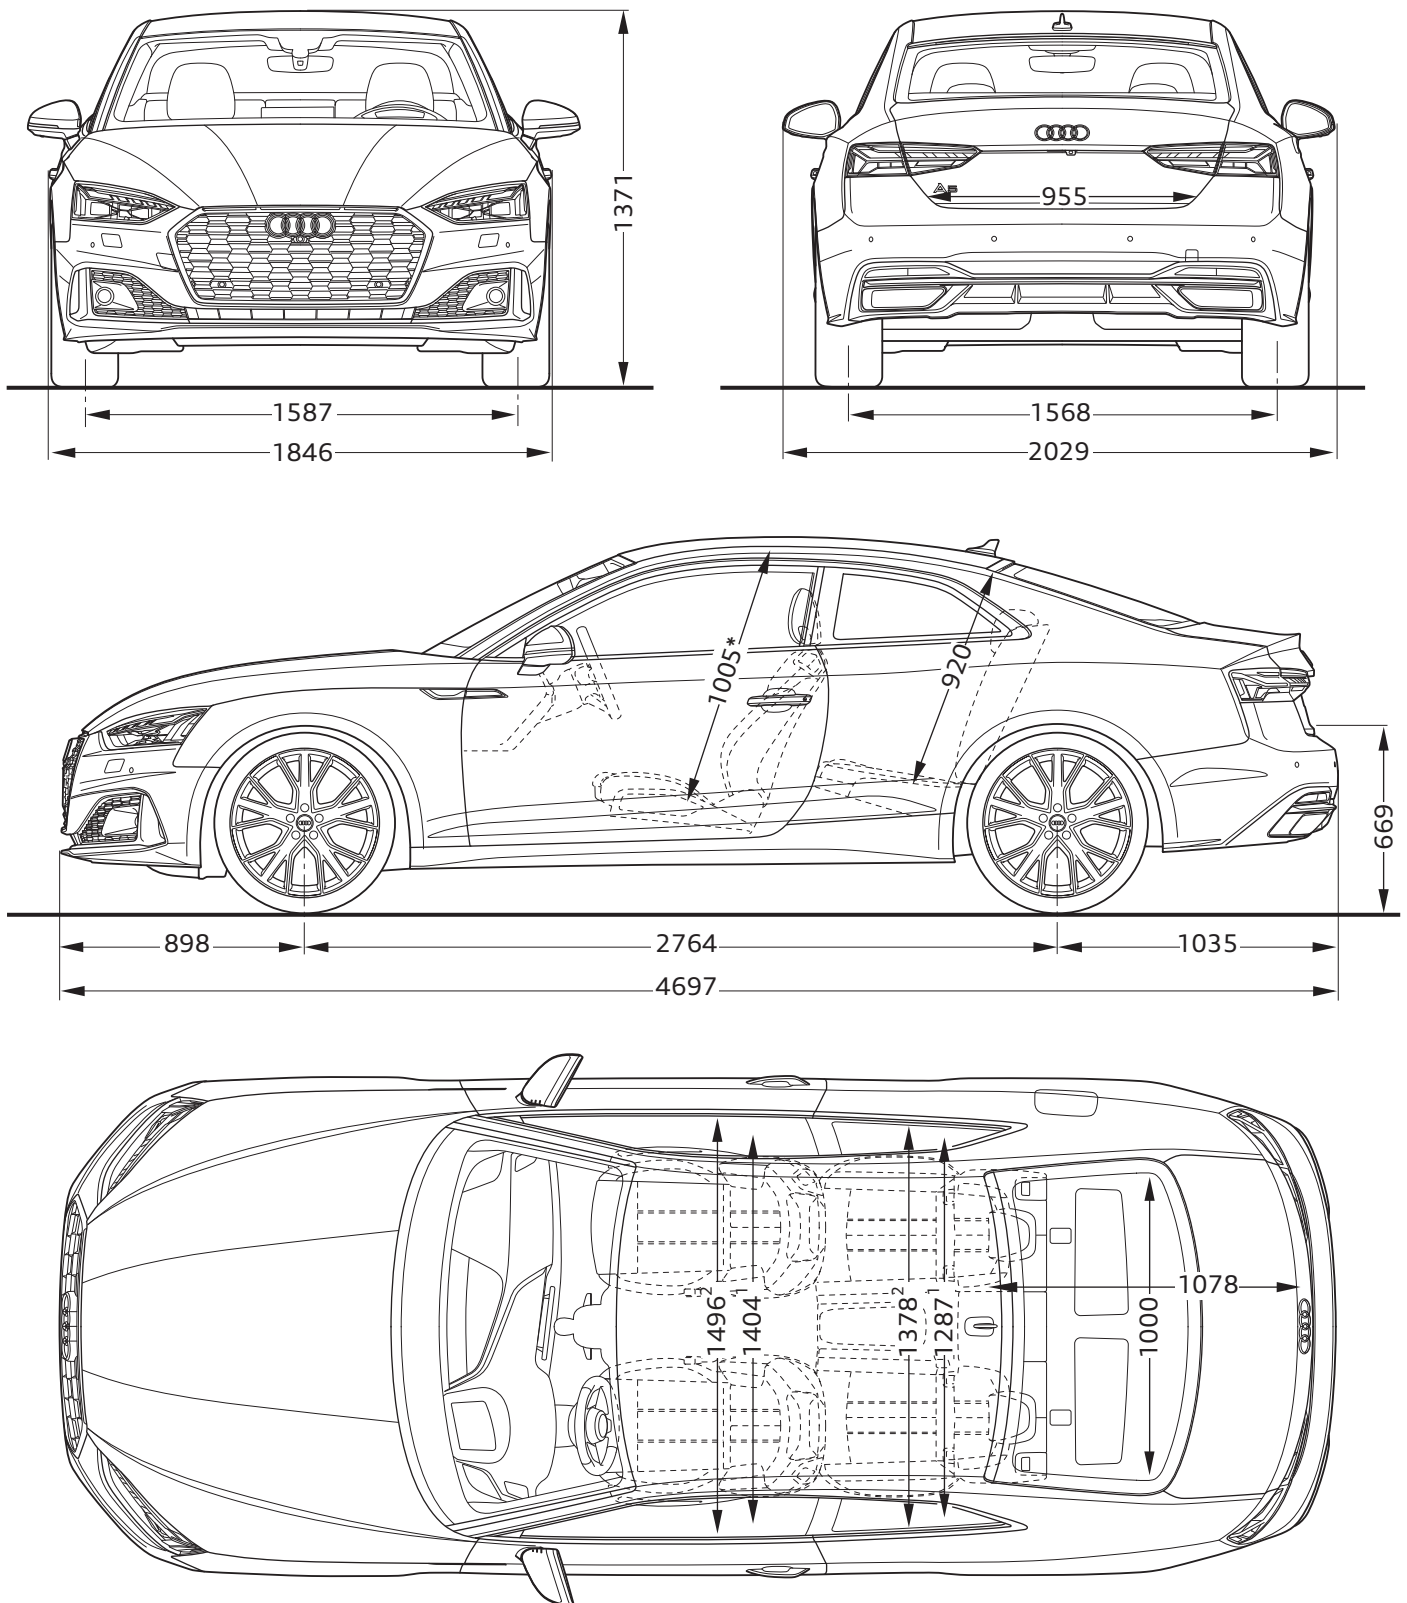

Audi A5 Coupé

Abmessungen

Dimensions

09/19

¹ Breite Schulterraum / Shoulder width

² Breite Ellbogenraum / Elbow width

* maximaler Kopfraum / Maximum headroom

Angaben in Millimeter / Dimensions in millimeters

Angabe der Abmessungen bei Fahrzeugleergewicht / Dimensions of vehicle unloaded

Bei den angegebenen Werten handelt es sich um auf Datenbasis ermittelte Nominalwerte. Sie basieren auf zum Zeitpunkt der Ermittlung vorliegenden Datenständen und definierter Ausstattungsvariante.

The indicated values are data based nominal values. They refer to the present data sets at the date of the determination and a defined set of equipment