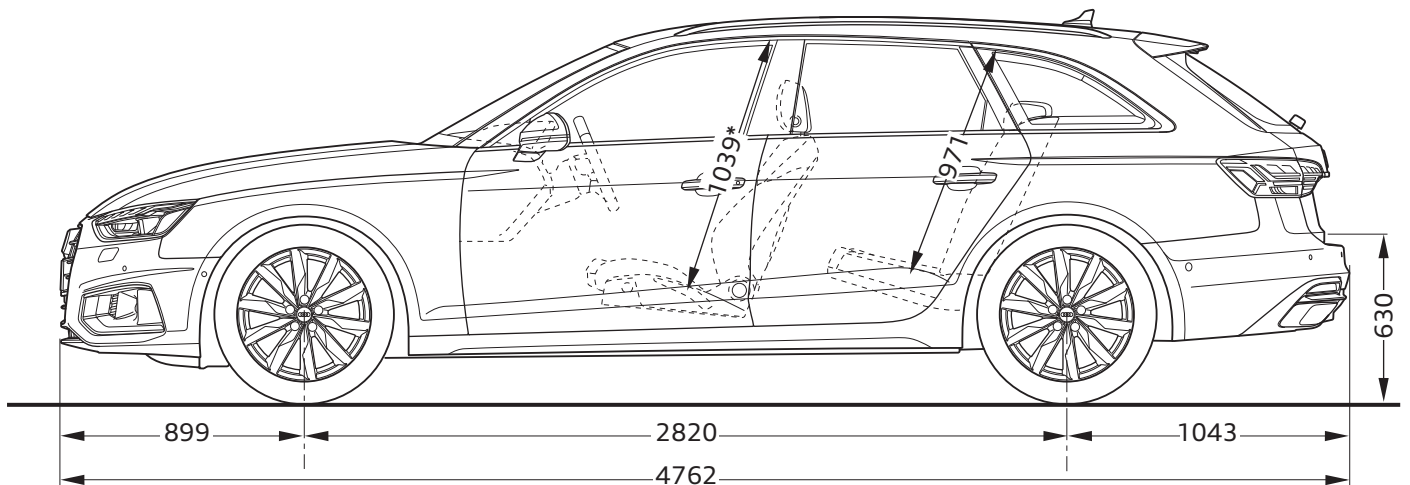

# Audi A4 Avant

Abmessungen  
Dimensions

04/19

<sup>1</sup> Breite Schulterraum / Shoulder width

<sup>2</sup> Breite Ellbogenraum / Elbow width

<sup>3</sup> Mit Dachantenne erhöht sich die Fahrzeughöhe um 25 mm /  
With the roof aerial included the height of the vehicle increases by 25 mm

\* maximaler Kopfraum / Maximum headroom

Angaben in Millimeter / Dimensions in millimeters

Angabe der Abmessungen bei Fahrzeugleergewicht / Dimensions of vehicle unloaded