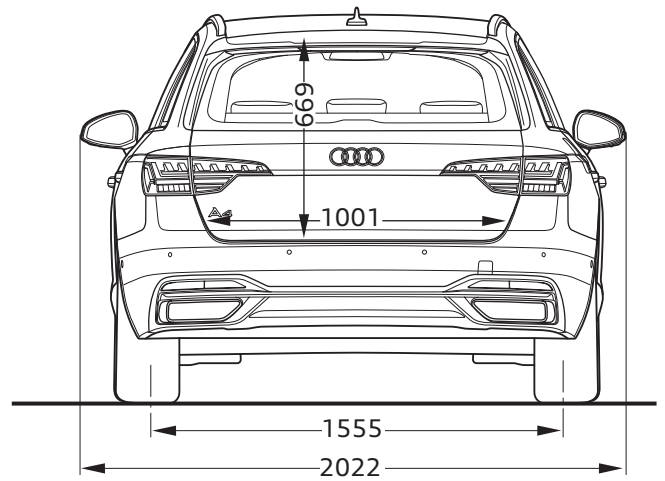

# Audi A4 Avant

Abmessungen  
Dimensions

04/19

<sup>1</sup> Breite Schulterraum / Shoulder width

<sup>2</sup> Breite Ellbogenraum / Elbow width

<sup>3</sup> Mit Dachantenne erhöht sich die Fahrzeughöhe um 25 mm /  
With the roof aerial included the height of the vehicle increases by 25 mm

\* maximaler Kopfraum / Maximum headroom

Angaben in Millimeter / Dimensions in millimeters

Angabe der Abmessungen bei Fahrzeugleergewicht / Dimensions of vehicle unloaded