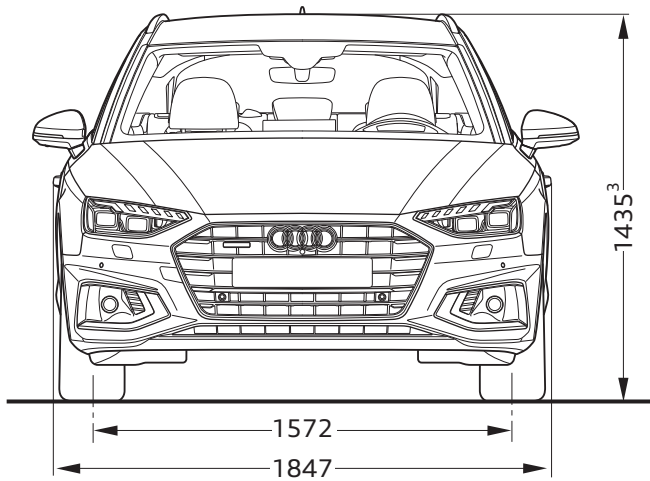

# Audi A4 Avant

Abmessungen  
Dimensions

04/19

<sup>1</sup> Breite Schulterraum / Shoulder width

<sup>2</sup> Breite Ellbogenraum / Elbow width

<sup>3</sup> Mit Dachantenne erhöht sich die Fahrzeughöhe um 25 mm /  
With the roof aerial included the height of the vehicle increases by 25 mm

\* maximaler Kopfraum / Maximum headroom

Angaben in Millimeter / Dimensions in millimeters

Angabe der Abmessungen bei Fahrzeugleergewicht / Dimensions of vehicle unloaded