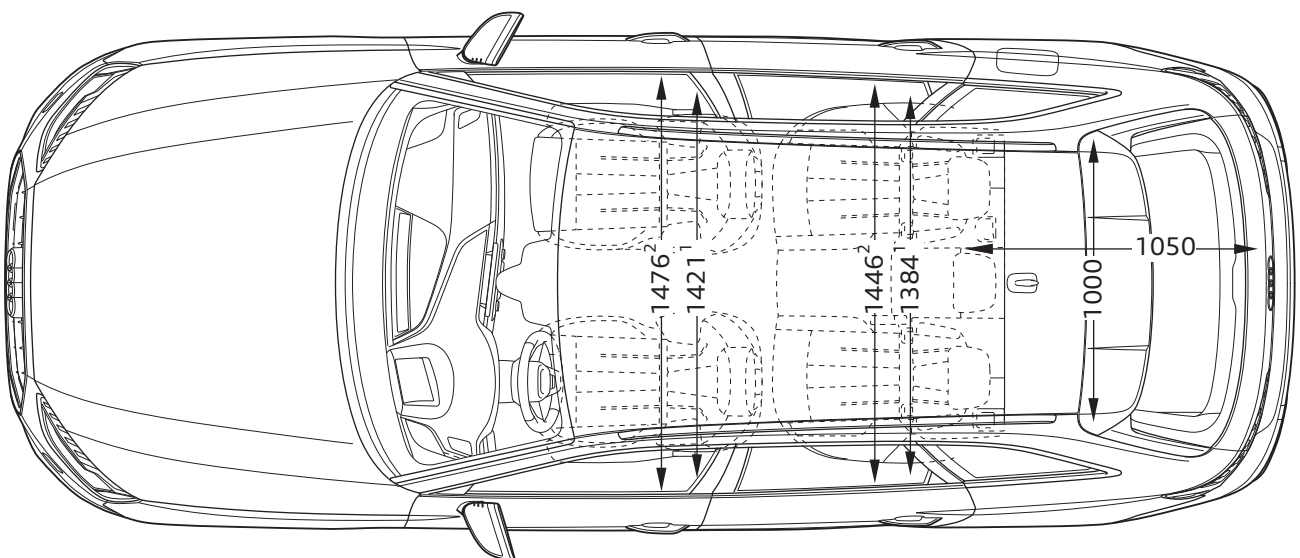

# Audi A4 Avant

Abmessungen  
Dimensions

04/19

<sup>1</sup> Breite Schulterraum / Shoulder width

<sup>2</sup> Breite Ellbogenraum / Elbow width

<sup>3</sup> Mit Dachantenne erhöht sich die Fahrzeughöhe um 25 mm /  
With the roof aerial included the height of the vehicle increases by 25 mm

\* maximaler Kopfraum / Maximum headroom

Angaben in Millimeter / Dimensions in millimeters

Angabe der Abmessungen bei Fahrzeugleergewicht / Dimensions of vehicle unloaded