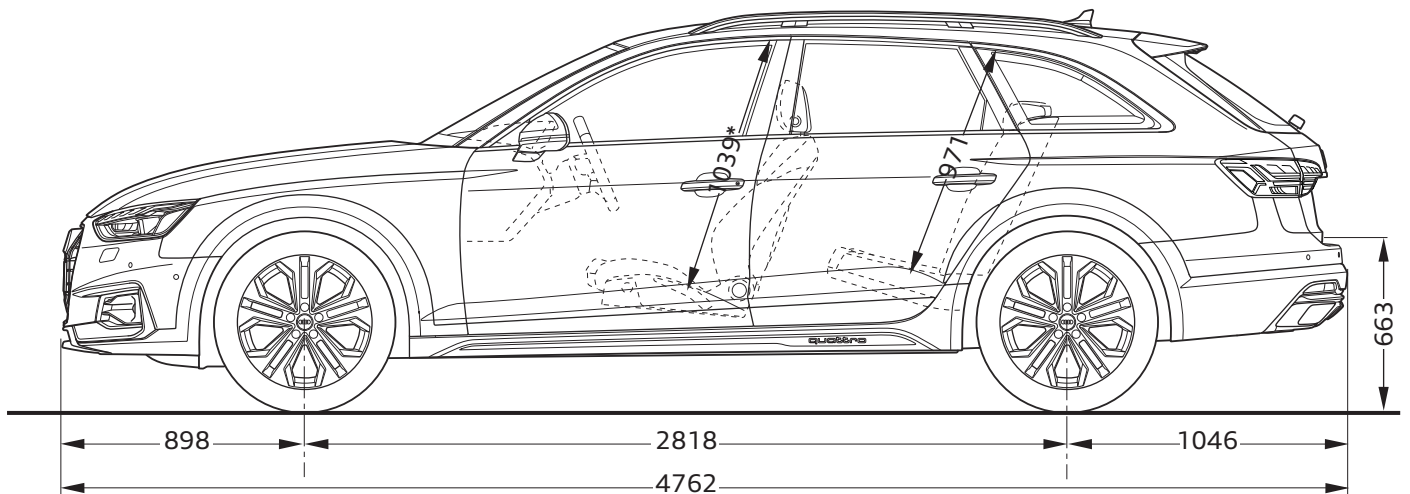

# Audi A4 allroad quattro

Abmessungen

Dimensions

07/19

<sup>1</sup> Breite Schulterraum / Shoulder width

<sup>2</sup> Breite Ellbogenraum / Elbow width

\* maximaler Kopfraum / Maximum headroom

Angaben in Millimeter / Dimensions in millimeters

Angabe der Abmessungen bei Fahrzeugleergewicht / Dimensions of vehicle unloaded