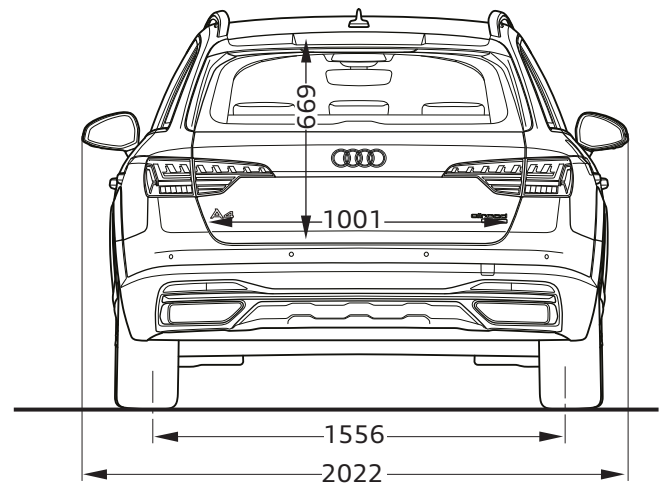

# Audi A4 allroad quattro

Abmessungen

Dimensions

07/19

<sup>1</sup> Breite Schulterraum / Shoulder width

<sup>2</sup> Breite Ellbogenraum / Elbow width

\* maximaler Kopfraum / Maximum headroom

Angaben in Millimeter / Dimensions in millimeters

Angabe der Abmessungen bei Fahrzeugleergewicht / Dimensions of vehicle unloaded