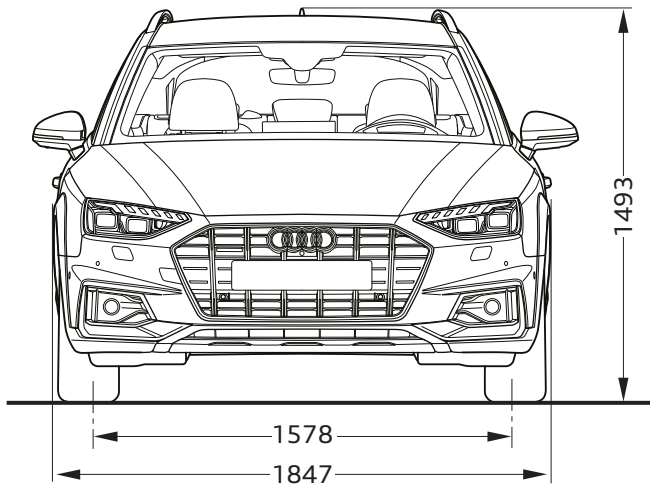

# Audi A4 allroad quattro

Abmessungen

Dimensions

07/19

<sup>1</sup> Breite Schulterraum / Shoulder width

<sup>2</sup> Breite Ellbogenraum / Elbow width

\* maximaler Kopfraum / Maximum headroom

Angaben in Millimeter / Dimensions in millimeters

Angabe der Abmessungen bei Fahrzeugleergewicht / Dimensions of vehicle unloaded